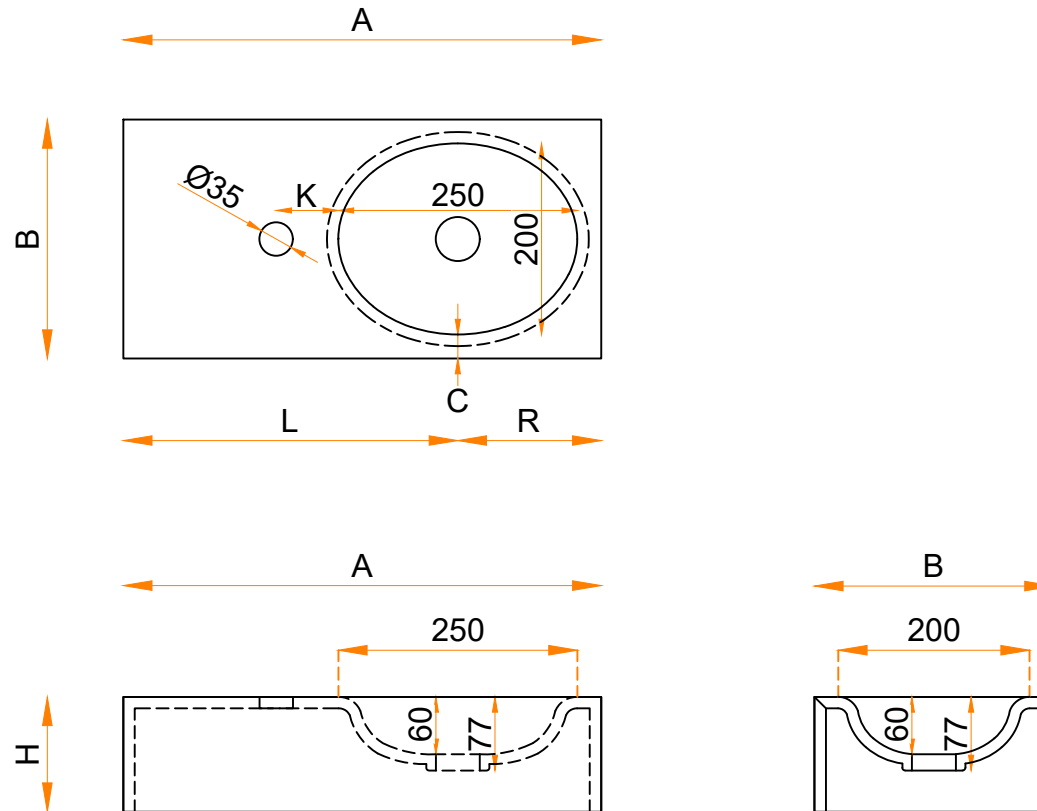

# Fontein met Thermo Oval 250 rechts

Vul hieronder uw gewenste gegevens in:

Vul hieronder uw gewenste spoelbakafmetingen in:  
Type spoelbak: **Thermo Oval 250**

Afmetingen fontein in mm

A = \_\_\_\_\_  
 B = \_\_\_\_\_  
 L = \_\_\_\_\_  
 R = \_\_\_\_\_  
 C = \_\_\_\_\_  
 H = \_\_\_\_\_  
 K = \_\_\_\_\_