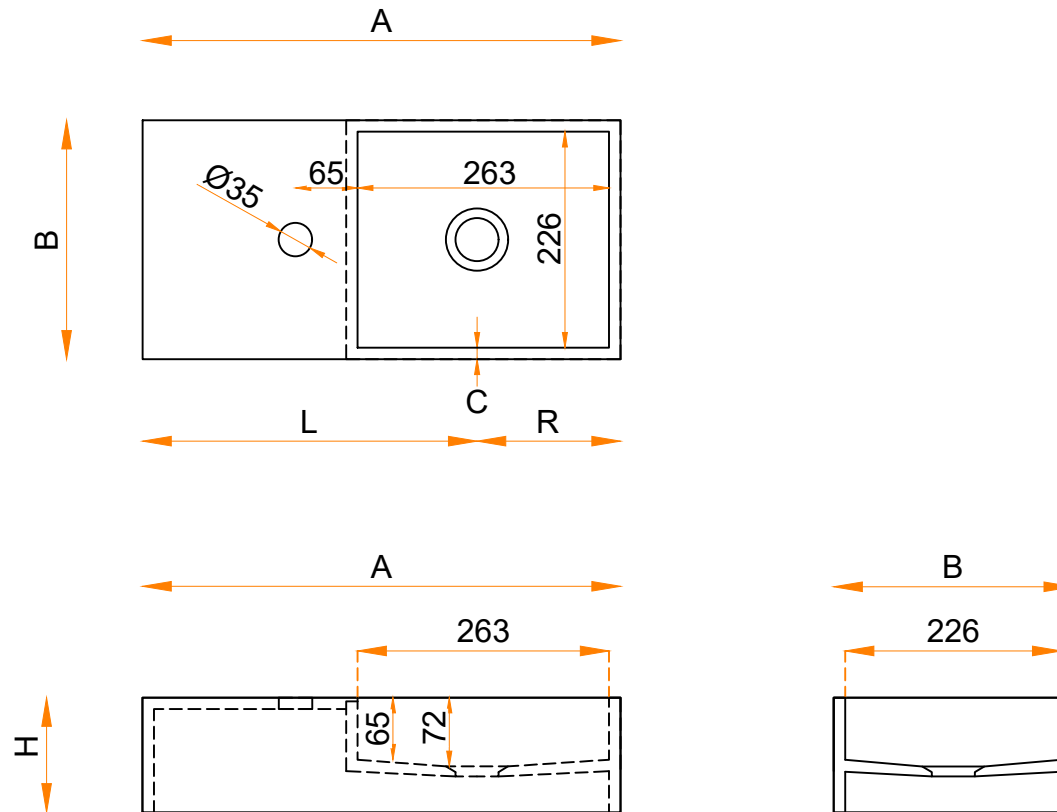

# Fontein met Stretto R0 rechts

Vul hieronder uw gewenste gegevens in:

Vul hieronder uw gewenste spoelbakafmetingen in:  
Type spoelbak: **Stretto R0 263-226**

Afmetingen fontein in mm

A = \_\_\_\_\_  
 B = \_\_\_\_\_  
 L = \_\_\_\_\_  
 R = \_\_\_\_\_  
 C = \_\_\_\_\_  
 H = \_\_\_\_\_  
 K = \_\_\_\_\_