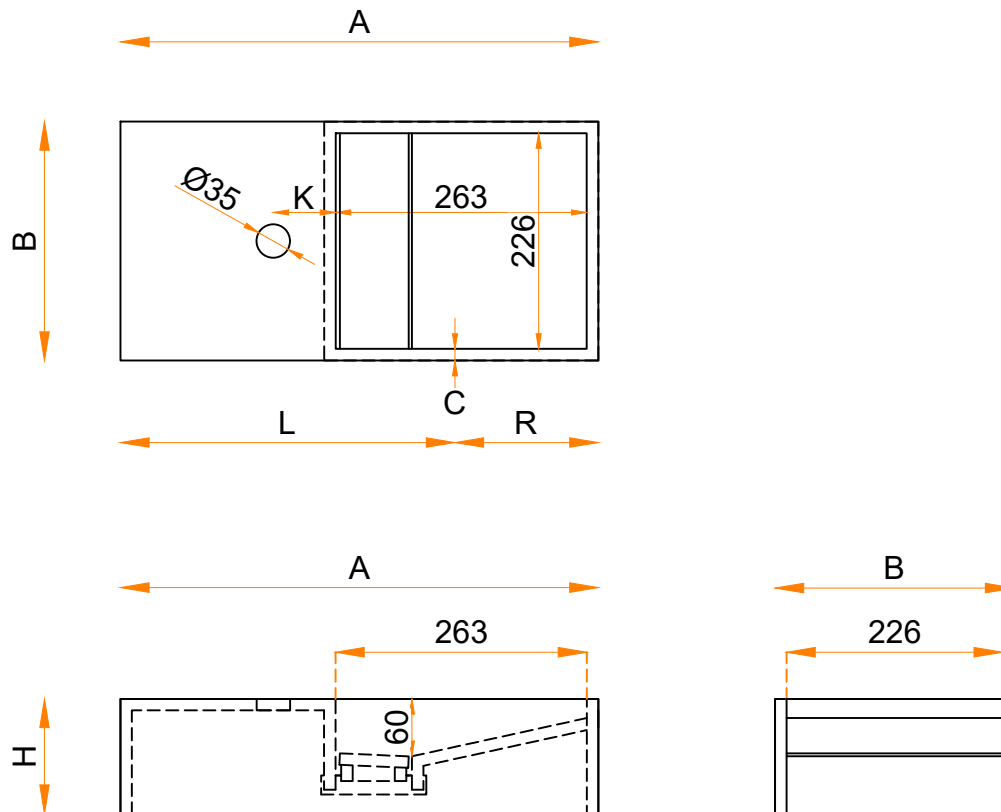

Fontein met Obliquo rechts

Vul hieronder uw gewenste gegevens in:

Vul hieronder uw gewenste spoelbakafmetingen in:

Type spoelbak: Obliquo 263-226

Afmetingen fontein in mm

A = _____
 B = _____
 L = _____
 R = _____
 C = _____
 H = _____
 K = _____