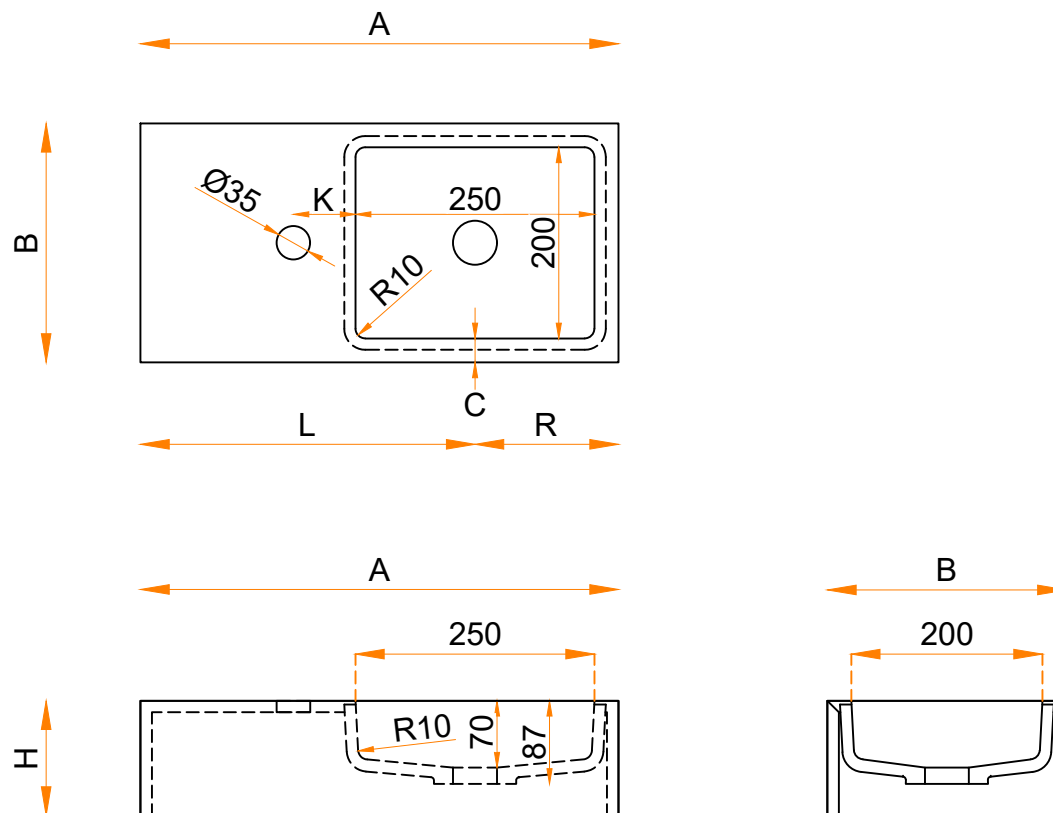

Fontein met Easy 250-200 rechts

Vul hieronder uw gewenste gegevens in:

Vul hieronder uw gewenste spoelbakafmetingen in:
Type spoelbak: **Easy 250-200**

Afmetingen fontein in mm

A = _____
 B = _____
 L = _____
 R = _____
 C = _____
 H = _____
 K = _____