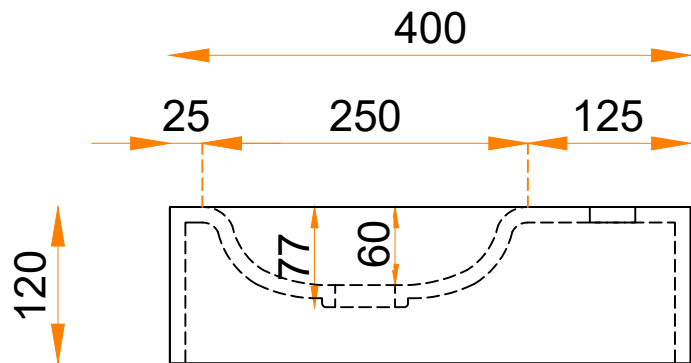

Fontein 400 x 250 met Thermo Oval 250

Cora Techniek B.V.
 Ommelseweg 54
 5721 WV, Asten, NL
 info@coratechniek.nl
 0493-670990

CORA
TECHNIEK

Sterk in Solid Surface werk

Klant:	Omschrijving:	Levertijd:
Ordernummer:	Materiaal:	Kleur:
Commissie:	Dikte:	Conditie:
Datum:		