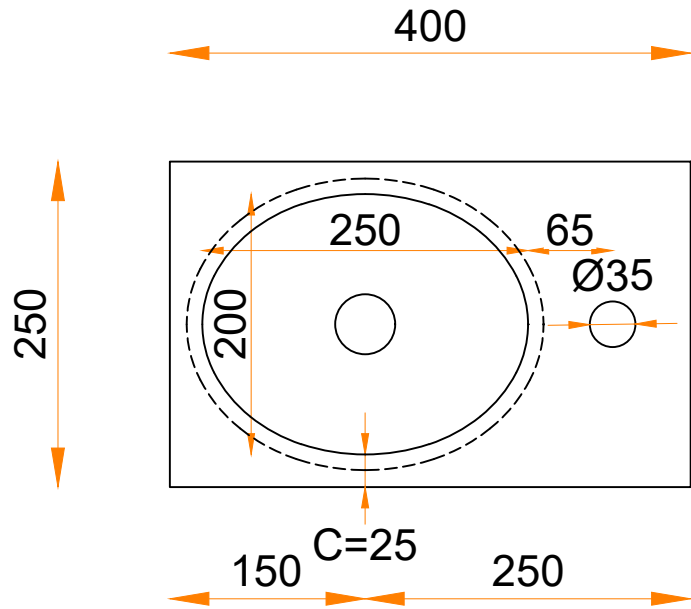

Fontein 400 x 250 met Thermo Oval 250

Cora Techniek B.V.
 Ommelseweg 54
 5721 WV, Asten, NL
 info@coratechniek.nl
 0493-670990

CORA
TECHNIEK

Sterk in Solid Surface werk

Klant:	Omschrijving:	Levertijd:
Ordernummer:	Materiaal:	Kleur:
Commissie:	Dikte:	Conditie:
Datum:		