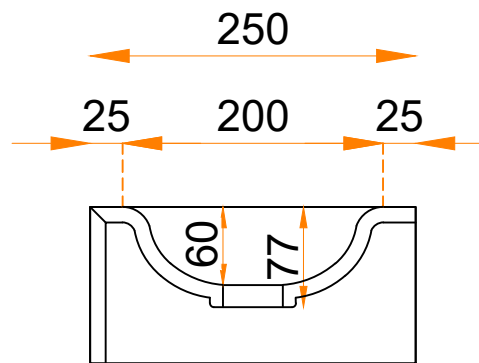

Fontein 400 x 250 met Thermo Oval 250

Cora Techniek B.V.
 Ommelseweg 54
 5721 WV, Asten, NL
 info@coratechniek.nl
 0493-670990

CORA
TECHNIEK

Sterk in Solid Surface werk

Klant:	Omschrijving:	Levertijd:
Ordernummer:	Materiaal:	Kleur:
Commissie:	Dikte:	Conditie:
Datum:		