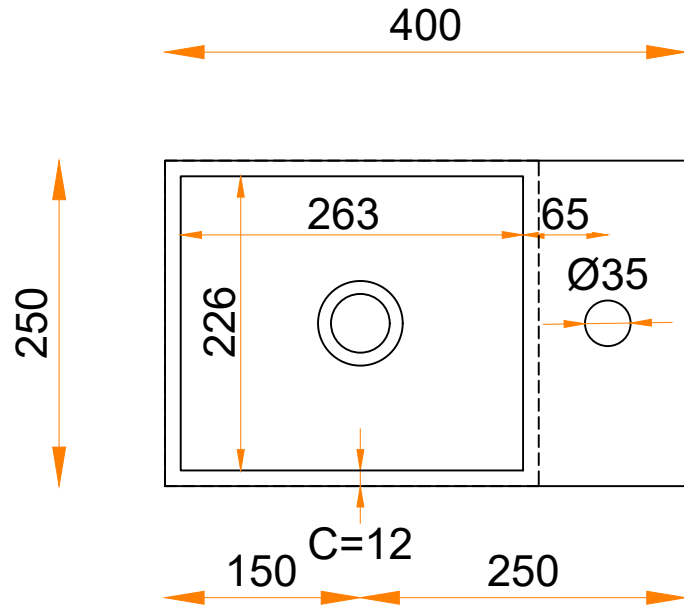

Fontein 400 x 250 met Stretto R0

Cora Techniek B.V.
 Ommelseweg 54
 5721 WV, Asten, NL
 info@coratechniek.nl
 0493-670990

CORA
TECHNIEK

Sterk in Solid Surface werk

Klant:	Omschrijving:	Levertijd:
Ordernummer:	Materiaal:	Kleur:
Commissie:	Dikte:	Conditie:
Datum:		