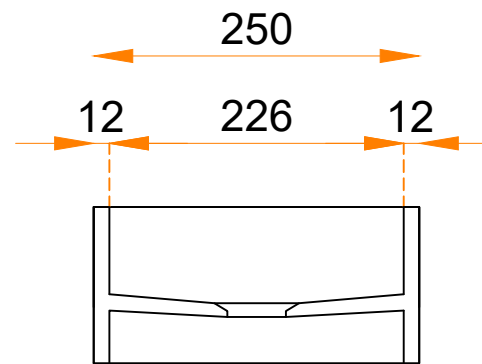

Fontein 400 x 250 met Stretto R0

Cora Techniek B.V.
 Ommelseweg 54
 5721 WV, Asten, NL
 info@coratechniek.nl
 0493-670990

CORA
TECHNIEK

Sterk in Solid Surface werk

Klant:	Omschrijving:	Levertijd:
Ordernummer:	Materiaal:	Kleur:
Commissie:	Dikte:	Conditie:
Datum:		