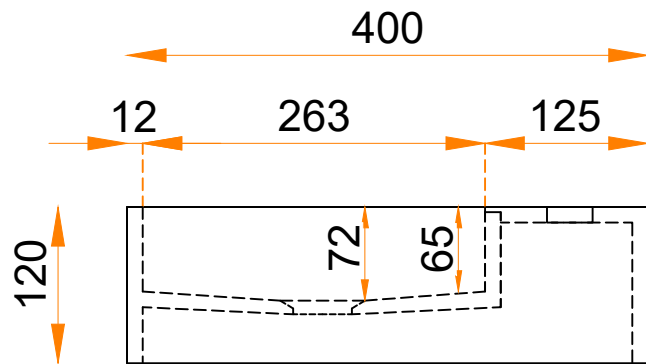

Fontein 400 x 250 met Stretto R0

Cora Techniek B.V.
 Ommelseweg 54
 5721 WV, Asten, NL
 info@coratechniek.nl
 0493-670990

CORA
TECHNIEK

Sterk in Solid Surface werk

Klant:	Omschrijving:	Levertijd:
Ordernummer:	Materiaal:	Kleur:
Commissie:	Dikte:	Conditie:
Datum:		