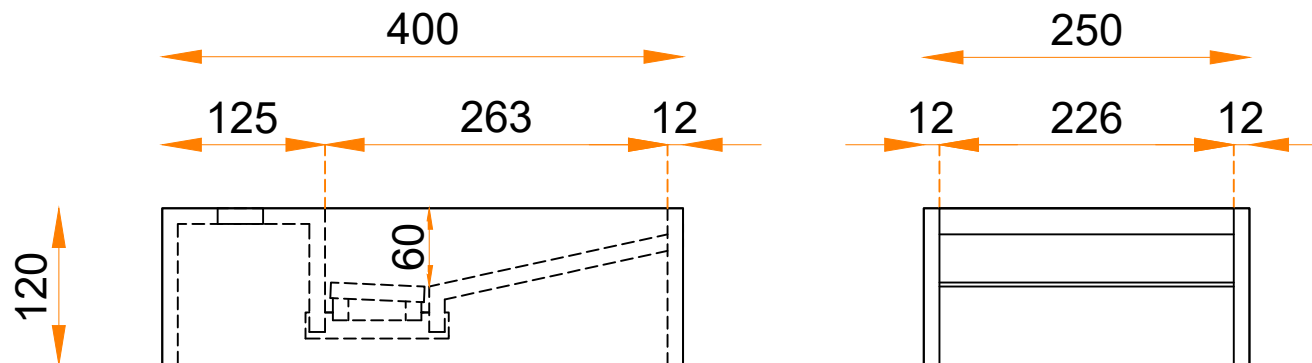

# Fontein 400 x 250 met Obliquo

Cora Techniek B.V.  
 Ommelseweg 54  
 5721 WV, Asten, NL  
 info@coratechniek.nl  
 0493-670990

**CORA**  
**TECHNIEK**  
 Sterk in Solid Surface werk

<b>Klant:</b> .....	<b>Omschrijving:</b> .....	<b>Levertijd:</b> .....
<b>Ordernummer:</b> .....	<b>Materiaal:</b> .....	<b>Kleur:</b> .....
<b>Commissie:</b> .....	<b>Dikte:</b> .....	<b>Conditie:</b> .....
<b>Datum:</b> .....		