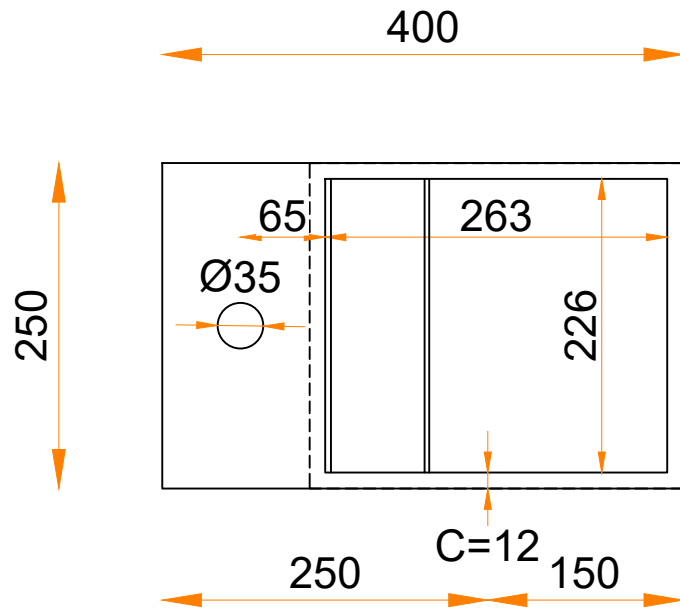

# Fontein 400 x 250 met Obliquo

Cora Techniek B.V.  
 Ommelseweg 54  
 5721 WV, Asten, NL  
 info@coratechniek.nl  
 0493-670990

**CORA**  
**TECHNIEK**  
 Sterk in Solid Surface werk

<b>Klant:</b> .....	<b>Omschrijving:</b> .....	<b>Levertijd:</b> .....
<b>Ordernummer:</b> .....	<b>Materiaal:</b> .....	<b>Kleur:</b> .....
<b>Commissie:</b> .....	<b>Dikte:</b> .....	<b>Conditie:</b> .....
<b>Datum:</b> .....		