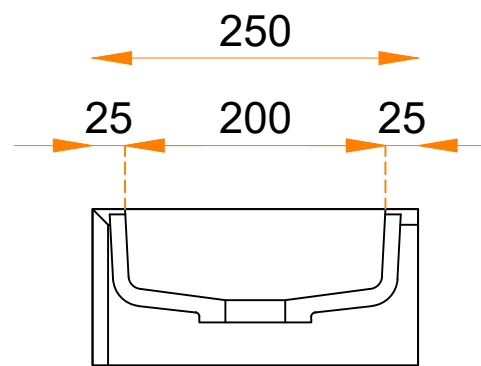

Fontein 400 x 250 met Easy 250-200

Cora Techniek B.V.
 Ommelseweg 54
 5721 WV, Asten, NL
 info@coratechniek.nl
 0493-670990

CORA
TECHNIEK
 Sterk in Solid Surface werk

Klant:	Omschrijving:	Levertijd:
Ordernummer:	Materiaal:	Kleur:
Commissie:	Dikte:	Conditie:
Datum:		