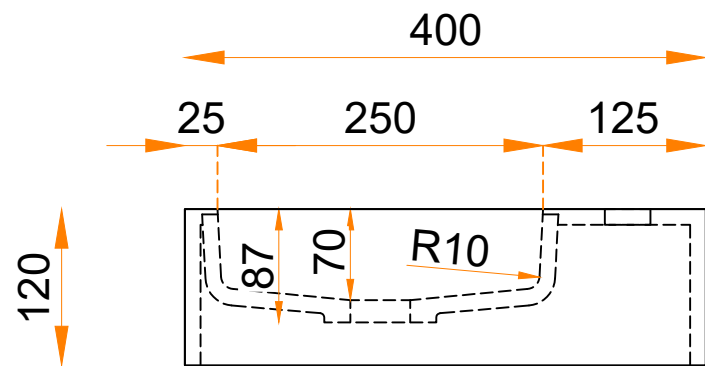

Fontein 400 x 250 met Easy 250-200

Cora Techniek B.V.
 Ommelseweg 54
 5721 WV, Asten, NL
 info@coratechniek.nl
 0493-670990

CORA
TECHNIEK
 Sterk in Solid Surface werk

Klant:	Omschrijving:	Levertijd:
Ordernummer:	Materiaal:	Kleur:
Commissie:	Dikte:	Conditie:
Datum:		