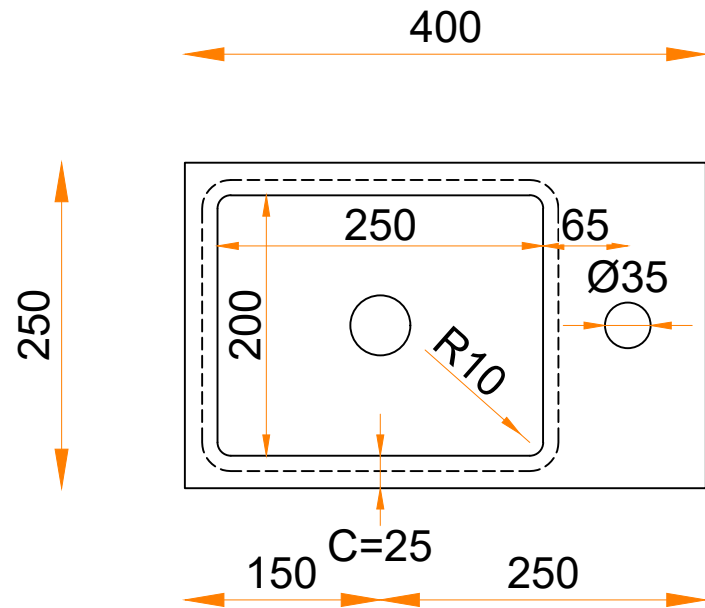

Fontein 400 x 250 met Easy 250-200

Cora Techniek B.V.
 Ommelseweg 54
 5721 WV, Asten, NL
 info@coratechniek.nl
 0493-670990

CORA
TECHNIEK
 Sterk in Solid Surface werk

Klant:	Omschrijving:	Levertijd:
Ordernummer:	Materiaal:	Kleur:
Commissie:	Dikte:	Conditie:
Datum:		