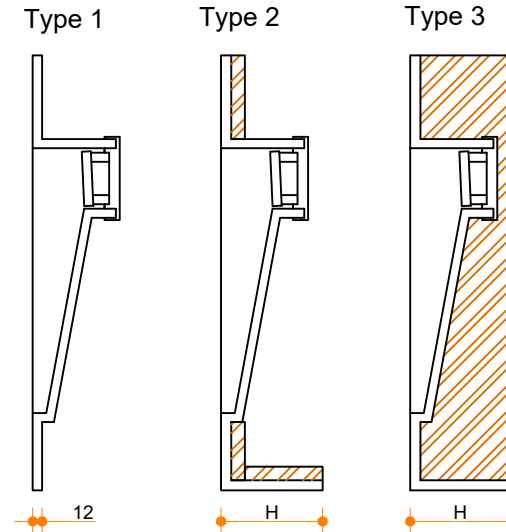

# Obliquo 500-350 - enkel

Type 1: 12mm wastafelblad op meubel  
 Type 2: Wastafelblad opgedikt met 18mm Multiplex t.b.v. ophanging aan muur.  
 Type 3: Wastafelblad volledig opgedikt (dichte kast) t.b.v. montage op meubel

Vul hieronder uw gewenste gegevens in:

Vul hieronder uw gewenste spoelbakafmetingen in:  
 Type spoelbak: Obliquo 500-350 - enkel

Afmetingen wastafelblad in mm

A = \_\_\_\_\_  
 B = \_\_\_\_\_  
 L = \_\_\_\_\_  
 R = \_\_\_\_\_  
 C = \_\_\_\_\_  
 H = \_\_\_\_\_

K = \_\_\_\_\_

**Opmerkingen:**

Type wastafelblad: \_\_\_\_\_  
 Ophangbeugels bijgeleverd? \_\_\_\_\_  
 Kraangat: \_\_\_\_\_  
 Zichtzijdes wastafelblad: \_\_\_\_\_  
 Condities: \_\_\_\_\_

Type 1 / Type 2 / Type 3 \_\_\_\_\_  
 JA / NEE \_\_\_\_\_  
 JA / NEE \_\_\_\_\_  
 Links / Voor / Rechts \_\_\_\_\_  
 Af fabriek / Leveren / Monteren \_\_\_\_\_