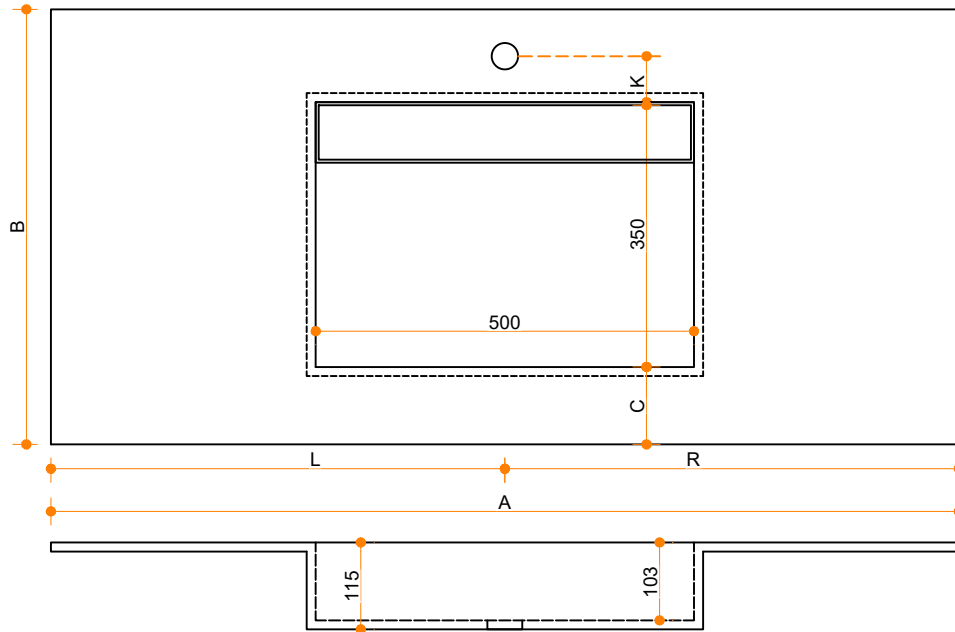

# Obliquo 500-350 - enkel

Type 1: 12mm wastafelblad op meubel  
 Type 2: Wastafelblad opgedikt met 18mm Multiplex t.b.v. ophanging aan muur.  
 Type 3: Wastafelblad volledig opgedikt (dichte kast) t.b.v. montage op meubel

Vul hieronder uw gewenste gegevens in:

Vul hieronder uw gewenste spoelbakafmetingen in:  
 Type spoelbak: Obliquo 500-350 - enkel

Afmetingen wastafelblad in mm

A = \_\_\_\_\_  
 B = \_\_\_\_\_  
 L = \_\_\_\_\_  
 R = \_\_\_\_\_  
 C = \_\_\_\_\_  
 H = \_\_\_\_\_

K = \_\_\_\_\_

**Opmerkingen:**

Type wastafelblad: \_\_\_\_\_  
 Ophangbeugels bijgeleverd? \_\_\_\_\_  
 Kraangat: \_\_\_\_\_  
 Zichtzijdes wastafelblad: \_\_\_\_\_  
 Condities: \_\_\_\_\_

Type 1 / Type 2 / Type 3 \_\_\_\_\_  
 JA / NEE \_\_\_\_\_  
 JA / NEE \_\_\_\_\_  
 Links / Voor / Rechts \_\_\_\_\_  
 Af fabriek / Leveren / Monteren \_\_\_\_\_