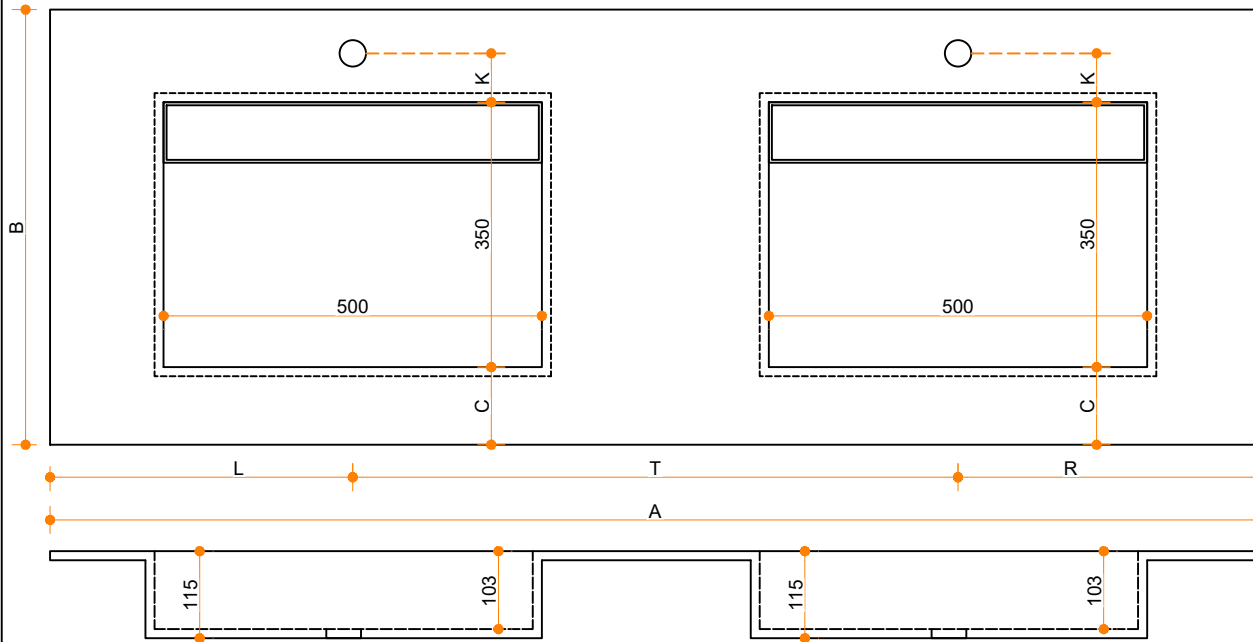

Obliquo 500-350 - dubbel

Type 1: 12mm wastafelblad op meubel
 Type 2: Wastafelblad opgedikt met 18mm Multiplex t.b.v. ophanging aan muur.
 Type 3: Wastafelblad volledig opgedikt (dichte kist) t.b.v. montage op meubel

Vul hieronder uw gewenste gegevens in:

Vul hieronder uw gewenste spoelbakafmetingen in:
 Type spoelbak: Obliquo 500-350 - dubbel

Afmetingen wastafelblad in mm
 A = _____
 B = _____
 L = _____
 R = _____
 C = _____
 H = _____
 K = _____

Opmerkingen:
 Type wastafelblad: _____
 Ophangbeugels bijgeleverd? _____
 Kraangat: _____
 Zichtzijdes wastafelblad: _____
 Conditie: _____

Cora Techniek B.V.
 Ommelseweg 54
 5721 WV, Asten, NL
 info@coratechniek.nl
 0493-670990