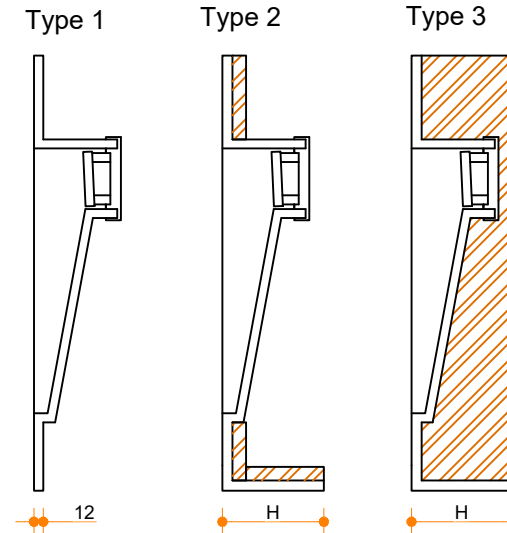

Obliquo 500-350 - dubbel

Type 1: 12mm wastafelblad op meubel
 Type 2: Wastafelblad opgedikt met 18mm Multiplex t.b.v. ophanging aan muur.
 Type 3: Wastafelblad volledig opgedikt (dichte kist) t.b.v. montage op meubel

Vul hieronder uw gewenste gegevens in:

Vul hieronder uw gewenste spoelbakafmetingen in:
 Type spoelbak: Obliquo 500-350 - dubbel

Afmetingen wastafelblad in mm
 A = _____
 B = _____
 L = _____
 R = _____
 C = _____
 H = _____
 K = _____