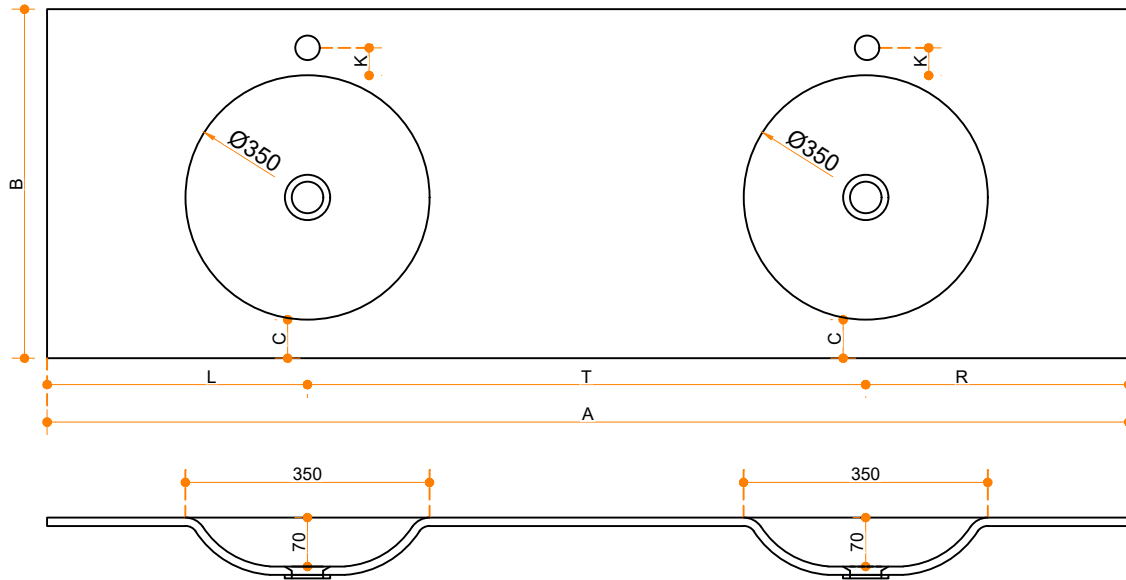

Thermo Round - dubbel

Type 1: 12mm wastafelblad op meubel
 Type 2: Wastafelblad opgedikt met 18mm Multiplex t.b.v. ophanging aan muur.
 Type 3: Wastafelblad volledig opgedikt (dichte kist) t.b.v. montage op meubel

Vul hieronder uw gewenste gegevens in:

Vul hieronder uw gewenste spoelbakafmetingen in:
 Type spoelbak: Thermo Round - dubbel

Afmetingen wastafelblad in mm

A = _____
 B = _____
 L = _____
 R = _____
 C = _____
 H = _____