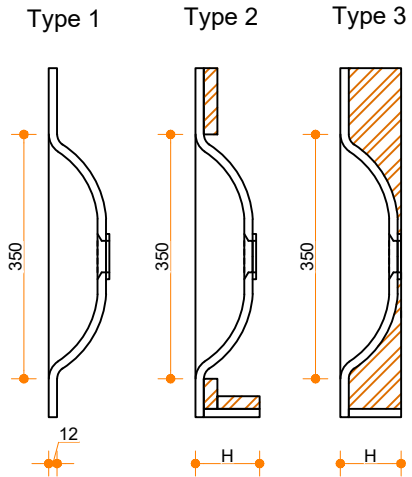

Thermo Round - dubbel

Type 1: 12mm wastafelblad op meubel
 Type 2: Wastafelblad opgedikt met 18mm Multiplex t.b.v. ophanging aan muur.
 Type 3: Wastafelblad volledig opgedikt (dichte kist) t.b.v. montage op meubel

Vul hieronder uw gewenste gegevens in:

Vul hieronder uw gewenste spoelbakafmetingen in:
 Type spoelbak: Thermo Round - dubbel

Afmetingen wastafelblad in mm

A = _____
 B = _____
 L = _____
 R = _____
 C = _____
 H = _____