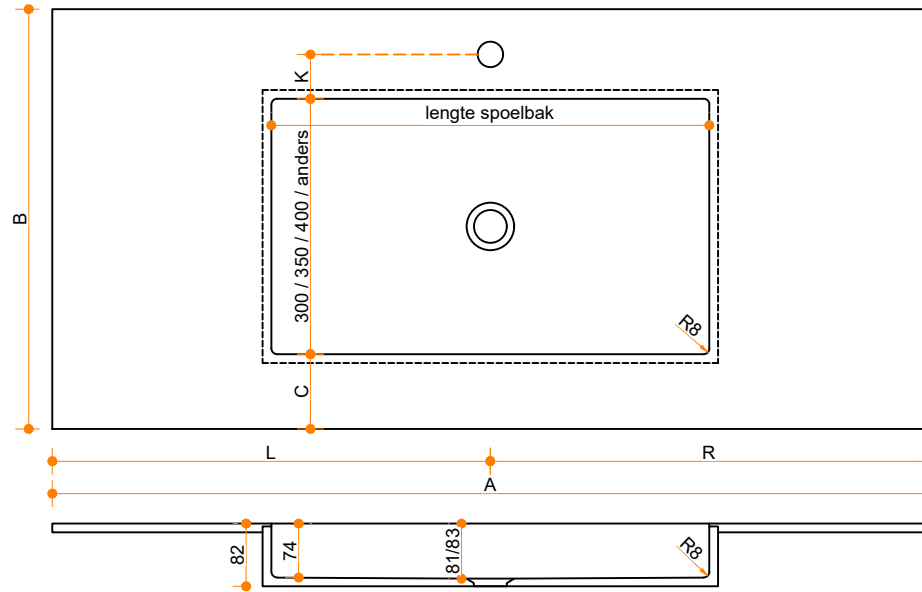

# Stretto Soft Maatwerk - enkel

Type 1: 12mm wastafelblad op meubel  
 Type 2: Wastafelblad opgedikt met 18mm Multiplex t.b.v. ophanging aan muur.  
 Type 3: Wastafelblad volledig opgedikt (dichte kist) t.b.v. montage op meubel

Vul hieronder uw gewenste gegevens in:

Vul hieronder uw gewenste spoelbakafmetingen in:  
 Type spoelbak: **Stretto Soft - enkel**  
 Gewenste diepte spoelbak = 300 / 350 / 400 / anders\*  
 Gewenste lengte spoelbak = \_\_\_\_\_

\* anders: Maatwerk op aanvraag

Afmetingen wastafelblad in mm

A = \_\_\_\_\_  
 B = \_\_\_\_\_  
 L = \_\_\_\_\_  
 R = \_\_\_\_\_  
 C = \_\_\_\_\_  
 H = \_\_\_\_\_  
 K = \_\_\_\_\_

**Opmerkingen:**

Type wastafelblad:	Type 1 / Type 2 / Type 3
Ophangbeugels bijgeleverd?	JA / NEE
Kraangat:	JA / NEE
Zichtzijdes wastafelblad:	Links / Voor / Rechts
Conditie:	Af fabriek / Leveren / Monteren