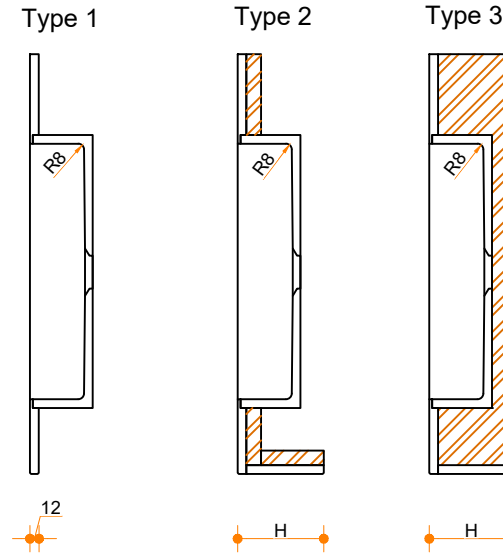

# Stretto Soft Maatwerk - enkel

Type 1: 12mm wastafelblad op meubel  
 Type 2: Wastafelblad opgedikt met 18mm Multiplex t.b.v. ophanging aan muur.  
 Type 3: Wastafelblad volledig opgedikt (dichte kist) t.b.v. montage op meubel

Vul hieronder uw gewenste gegevens in:

Vul hieronder uw gewenste spoelbakafmetingen in:  
 Type spoelbak: **Stretto Soft - enkel**  
 Gewenste diepte spoelbak = 300 / 350 / 400 / anders\*  
 Gewenste lengte spoelbak = \_\_\_\_\_

\* anders: Maatwerk op aanvraag

Afmetingen wastafelblad in mm

A = \_\_\_\_\_  
 B = \_\_\_\_\_  
 L = \_\_\_\_\_  
 R = \_\_\_\_\_  
 C = \_\_\_\_\_  
 H = \_\_\_\_\_  
 K = \_\_\_\_\_

**Opmerkingen:**

Type wastafelblad:	Type 1 / Type 2 / Type 3
Ophangbeugels bijgeleverd?	JA / NEE
Kraangat:	JA / NEE
Zichtzijdes wastafelblad:	Links / Voor / Rechts
Conditie:	Af fabriek / Leveren / Monteren