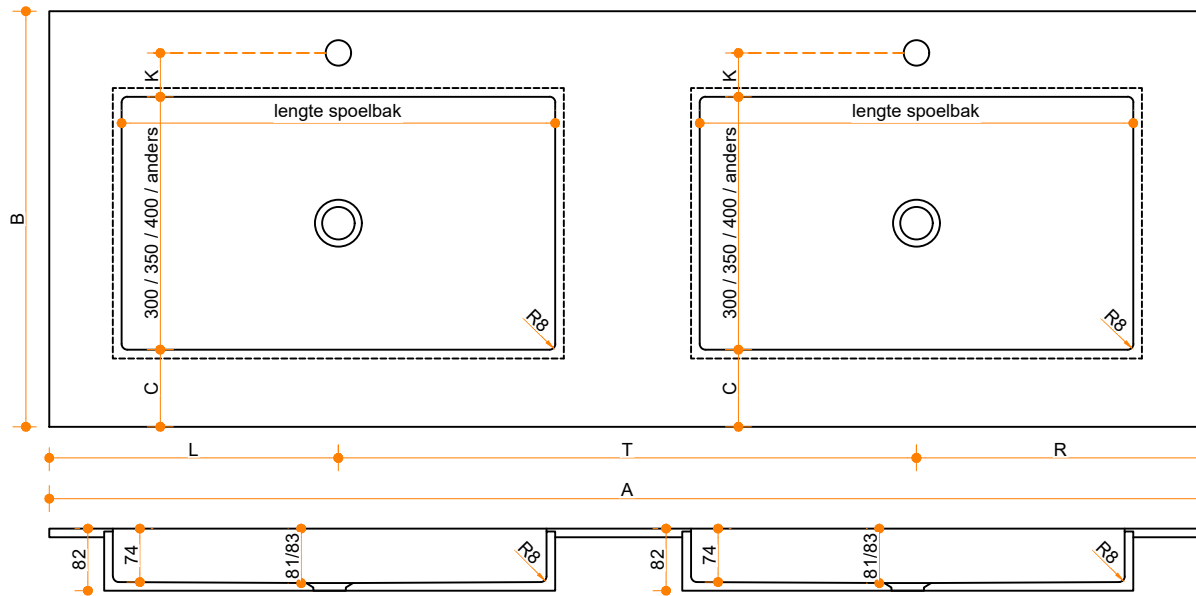

# Stretto Soft Maatwerk - dubbel

Type 1

Type 2

Type 3

Type 1: 12mm wastafelblad op meubel

Type 2: Wastafelblad opgedikt met 18mm Multiplex t.b.v. ophanging aan muur.

Type 3: Wastafelblad volledig opgedikt (dichte kist) t.b.v. montage op meubel

Vul hieronder uw gewenste gegevens in:

Vul hieronder uw gewenste spoelbakafmetingen in:

Type spoelbak: **Stretto Soft - dubbel**

Gewenste diepte spoelbak = **300 / 350 / 400 / anders\***

Gewenste lengte spoelbak = \_\_\_\_\_

\* anders: Maatwerk op aanvraag

Afmetingen wastafelblad in mm

A = \_\_\_\_\_

B = \_\_\_\_\_

L = \_\_\_\_\_

R = \_\_\_\_\_

C = \_\_\_\_\_

H = \_\_\_\_\_

K = \_\_\_\_\_

T = \_\_\_\_\_

**Opmerkingen:**

Type wastafelblad: \_\_\_\_\_

Ophangbeugels bijgeleverd? \_\_\_\_\_

Kraangat: \_\_\_\_\_

Zichtzijdes wastafelblad: \_\_\_\_\_

Conditie: \_\_\_\_\_