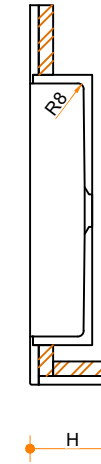

# Stretto Soft Maatwerk - dubbel

Type 1

Type 2

Type 3

Type 1: 12mm wastafelblad op meubel

Type 2: Wastafelblad opgedikt met 18mm Multiplex t.b.v. ophanging aan muur.

Type 3: Wastafelblad volledig opgedikt (dichte kist) t.b.v. montage op meubel

Vul hieronder uw gewenste gegevens in:

Vul hieronder uw gewenste spoelbakafmetingen in:

Type spoelbak: **Stretto Soft - dubbel**

Gewenste diepte spoelbak = **300 / 350 / 400 / anders\***

Gewenste lengte spoelbak = \_\_\_\_\_

\* anders: Maatwerk op aanvraag

Afmetingen wastafelblad in mm

A = \_\_\_\_\_

B = \_\_\_\_\_

L = \_\_\_\_\_

R = \_\_\_\_\_

C = \_\_\_\_\_

H = \_\_\_\_\_

K = \_\_\_\_\_

T = \_\_\_\_\_

**Opmerkingen:**

Type wastafelblad: \_\_\_\_\_

Ophangbeugels bijgeleverd? \_\_\_\_\_

Kraangat: \_\_\_\_\_

Zichtzijdes wastafelblad: \_\_\_\_\_

Conditie: \_\_\_\_\_