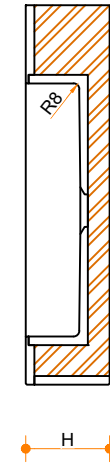

# Stretto Soft Maatwerk - dubbel

Type 1

Type 2

Type 3

Type 1: 12mm wastafelblad op meubel

Type 2: Wastafelblad opgedikt met 18mm Multiplex t.b.v. ophanging aan muur.

Type 3: Wastafelblad volledig opgedikt (dichte kist) t.b.v. montage op meubel

Vul hieronder uw gewenste gegevens in:

Vul hieronder uw gewenste spoelbakafmetingen in:

Type spoelbak: **Stretto Soft - dubbel**

Gewenste diepte spoelbak = **300 / 350 / 400 / anders\***

Gewenste lengte spoelbak = \_\_\_\_\_

\* anders: Maatwerk op aanvraag

Afmetingen wastafelblad in mm

A = \_\_\_\_\_

B = \_\_\_\_\_

L = \_\_\_\_\_

R = \_\_\_\_\_

C = \_\_\_\_\_

H = \_\_\_\_\_

K = \_\_\_\_\_

T = \_\_\_\_\_

**Opmerkingen:**

Type wastafelblad: \_\_\_\_\_

Ophangbeugels bijgeleverd? \_\_\_\_\_

Kraangat: \_\_\_\_\_

Zichtzijdes wastafelblad: \_\_\_\_\_

Conditie: \_\_\_\_\_