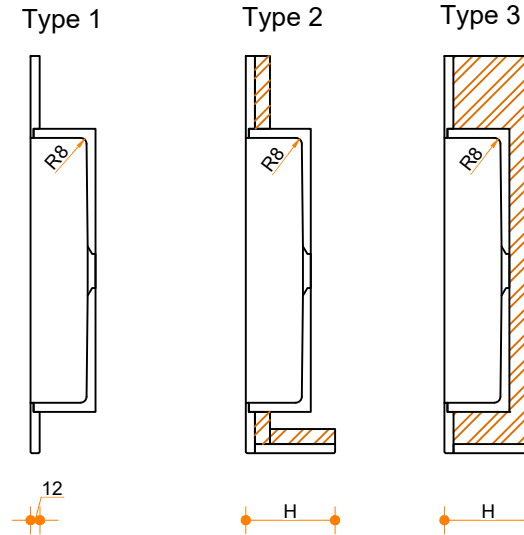

Stretto Soft 600-350 - enkel

Type 1: 12mm wastafelblad op meubel
 Type 2: Wastafelblad opgedikt met 18mm Multiplex t.b.v. ophanging aan muur.
 Type 3: Wastafelblad volledig opgedikt (dichte kist) t.b.v. montage op meubel

Vul hieronder uw gewenste gegevens in:

Vul hieronder uw gewenste spoelbakafmetingen in:
 Type spoelbak: **Stretto Soft 600-350 - enkel**

Afmetingen wastafelblad in mm

A = _____
 B = _____
 L = _____
 R = _____
 C = _____
 H = _____