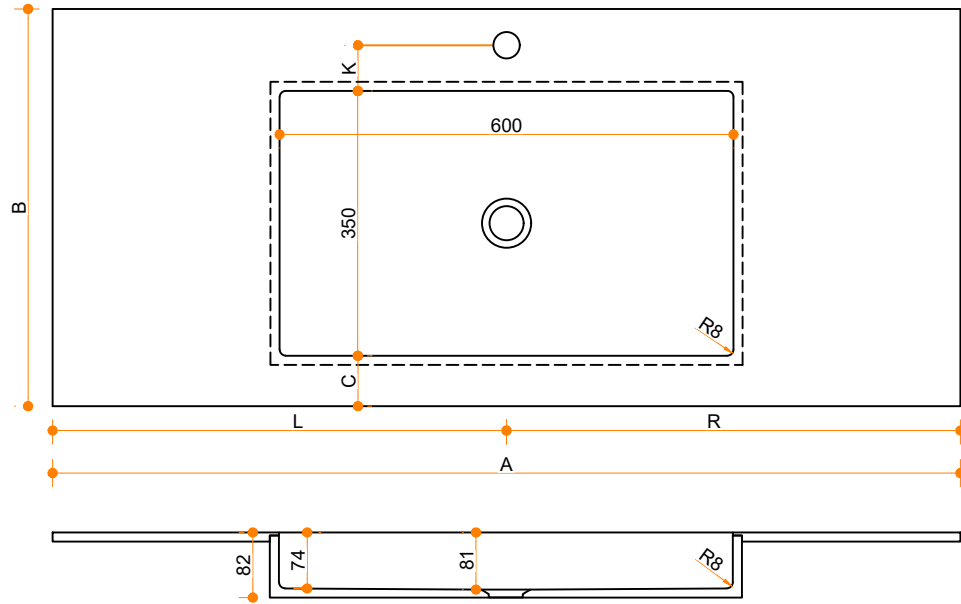

Stretto Soft 600-350 - enkel

Type 1: 12mm wastafelblad op meubel
 Type 2: Wastafelblad opgedikt met 18mm Multiplex t.b.v. ophanging aan muur.
 Type 3: Wastafelblad volledig opgedikt (dichte kist) t.b.v. montage op meubel

Vul hieronder uw gewenste gegevens in:

Vul hieronder uw gewenste spoelbakafmetingen in:
 Type spoelbak: **Stretto Soft 600-350 - enkel**

Afmetingen wastafelblad in mm

A = _____
 B = _____
 L = _____
 R = _____
 C = _____
 H = _____