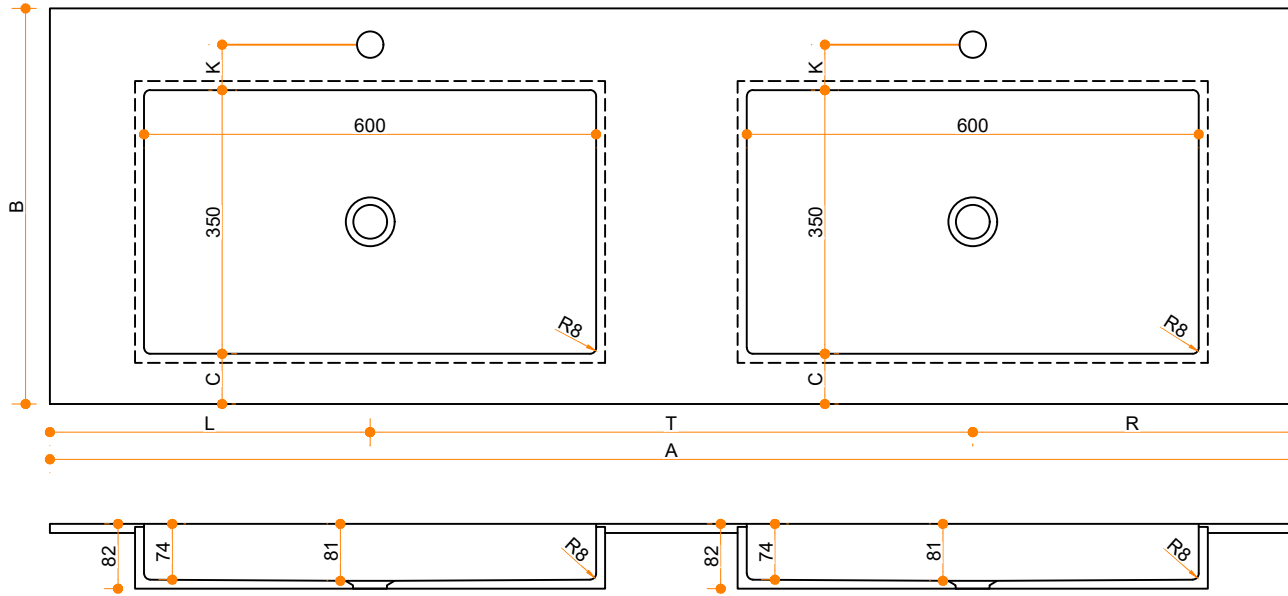

# Stretto Soft 600-350 - dubbel

Type 1: 12mm wastafelblad op meubel  
 Type 2: Wastafelblad opgedikt met 18mm Multiplex t.b.v. ophanging aan muur.  
 Type 3: Wastafelblad volledig opgedikt (dichte kist) t.b.v. montage op meubel

Vul hieronder uw gewenste gegevens in:

Vul hieronder uw gewenste spoelbakafmetingen in:  
 Type spoelbak: **Stretto Soft 600-350 - dubbel**

Afmetingen wastafelblad in mm

A = \_\_\_\_\_  
 B = \_\_\_\_\_  
 L = \_\_\_\_\_  
 R = \_\_\_\_\_  
 C = \_\_\_\_\_  
 H = \_\_\_\_\_  
 K = \_\_\_\_\_

**Opmerkingen:**

Type wastafelblad: \_\_\_\_\_ Type 1 / Type 2 / Type 3  
 Ophangbeugels bijgeleverd? \_\_\_\_\_ JA / NEE  
 Kraangat: \_\_\_\_\_ JA / NEE  
 Zichtzijdes wastafelblad: \_\_\_\_\_ Links / Voor / Rechts  
 Condities: \_\_\_\_\_ Af fabriek / Leveren / Monteren