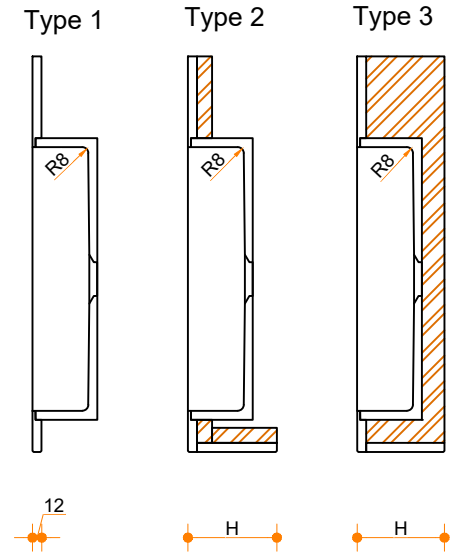

# Stretto Soft 600-350 - dubbel

Type 1: 12mm wastafelblad op meubel  
 Type 2: Wastafelblad opgedikt met 18mm Multiplex t.b.v. ophanging aan muur.  
 Type 3: Wastafelblad volledig opgedikt (dichte kist) t.b.v. montage op meubel

Vul hieronder uw gewenste gegevens in:

Vul hieronder uw gewenste spoelbakafmetingen in:  
 Type spoelbak: **Stretto Soft 600-350 - dubbel**

Afmetingen wastafelblad in mm

A = \_\_\_\_\_  
 B = \_\_\_\_\_  
 L = \_\_\_\_\_  
 R = \_\_\_\_\_  
 C = \_\_\_\_\_  
 H = \_\_\_\_\_  
 K = \_\_\_\_\_

**Opmerkingen:**

Type wastafelblad: \_\_\_\_\_ Type 1 / Type 2 / Type 3  
 Ophangbeugels bijgeleverd? \_\_\_\_\_ JA / NEE  
 Kraangat: \_\_\_\_\_ JA / NEE  
 Zichtzijdes wastafelblad: \_\_\_\_\_ Links / Voor / Rechts  
 Condities: \_\_\_\_\_ Af fabriek / Leveren / Monteren