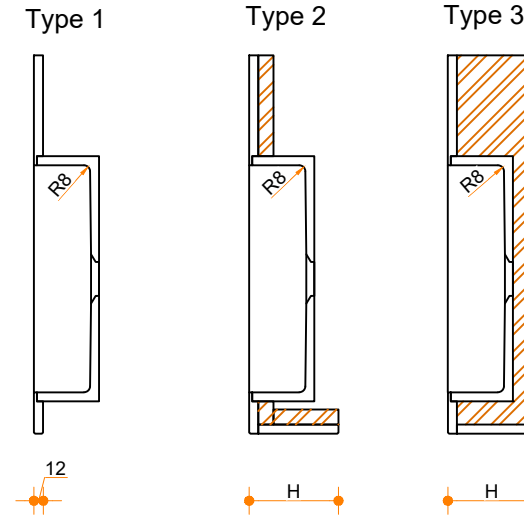

Stretto Soft 600-300 - enkel

Type 1: 12mm wastafelblad op meubel
 Type 2: Wastafelblad opgedikt met 18mm Multiplex t.b.v. ophanging aan muur.
 Type 3: Wastafelblad volledig opgedikt (dichte kist) t.b.v. montage op meubel

Vul hieronder uw gewenste gegevens in:

Vul hieronder uw gewenste spoelbakafmetingen in:
 Type spoelbak: **Stretto Soft 600-300 - enkel**

Afmetingen wastafelblad in mm

A = _____
 B = _____
 L = _____
 R = _____
 C = _____
 H = _____