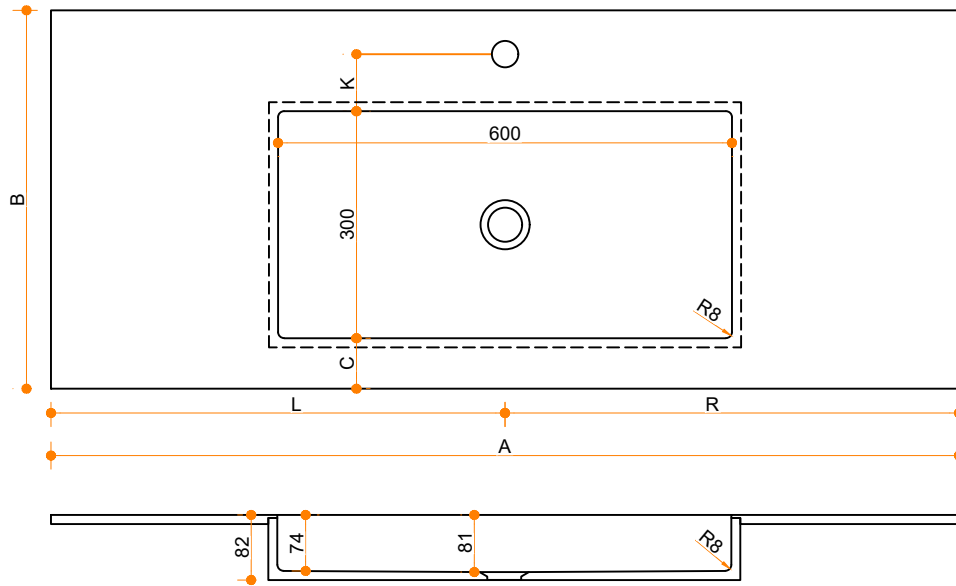

Stretto Soft 600-300 - enkel

Type 1: 12mm wastafelblad op meubel
 Type 2: Wastafelblad opgedikt met 18mm Multiplex t.b.v. ophanging aan muur.
 Type 3: Wastafelblad volledig opgedikt (dichte kist) t.b.v. montage op meubel

Vul hieronder uw gewenste gegevens in:

Vul hieronder uw gewenste spoelbakafmetingen in:
 Type spoelbak: **Stretto Soft 600-300 - enkel**

Afmetingen wastafelblad in mm

A = _____
 B = _____
 L = _____
 R = _____
 C = _____
 H = _____