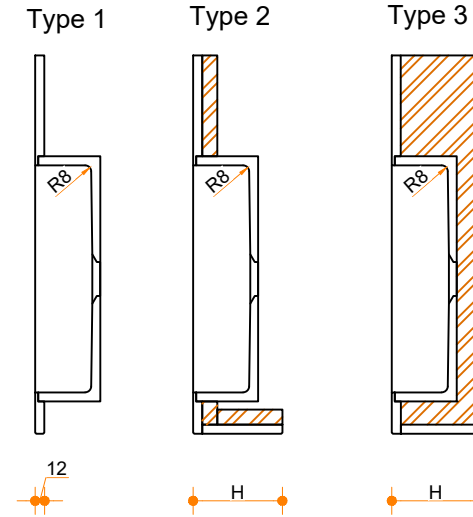

# Stretto Soft 600-300 - dubbel

Type 1: 12mm wastafelblad op meubel  
 Type 2: Wastafelblad opgedikt met 18mm Multiplex t.b.v. ophanging aan muur.  
 Type 3: Wastafelblad volledig opgedikt (dichte kist) t.b.v. montage op meubel

Vul hieronder uw gewenste gegevens in:

Vul hieronder uw gewenste spoelbakafmetingen in:  
 Type spoelbak: **Stretto Soft 600-300 - dubbel**

**Afmetingen wastafelblad in mm**  
 A = \_\_\_\_\_  
 B = \_\_\_\_\_  
 L = \_\_\_\_\_  
 R = \_\_\_\_\_  
 C = \_\_\_\_\_  
 H = \_\_\_\_\_  
 K = \_\_\_\_\_

**Opmerkingen:**  
 Type wastafelblad: \_\_\_\_\_  
 Ophangbeugels bijgeleverd? \_\_\_\_\_  
 Kraangat: \_\_\_\_\_  
 Zichtzijdes wastafelblad: \_\_\_\_\_  
 Condities: \_\_\_\_\_

**Cora Techniek B.V.**  
 Ommelseweg 54  
 5721 WV, Asten, NL  
 info@coratechniek.nl  
 0493-670990