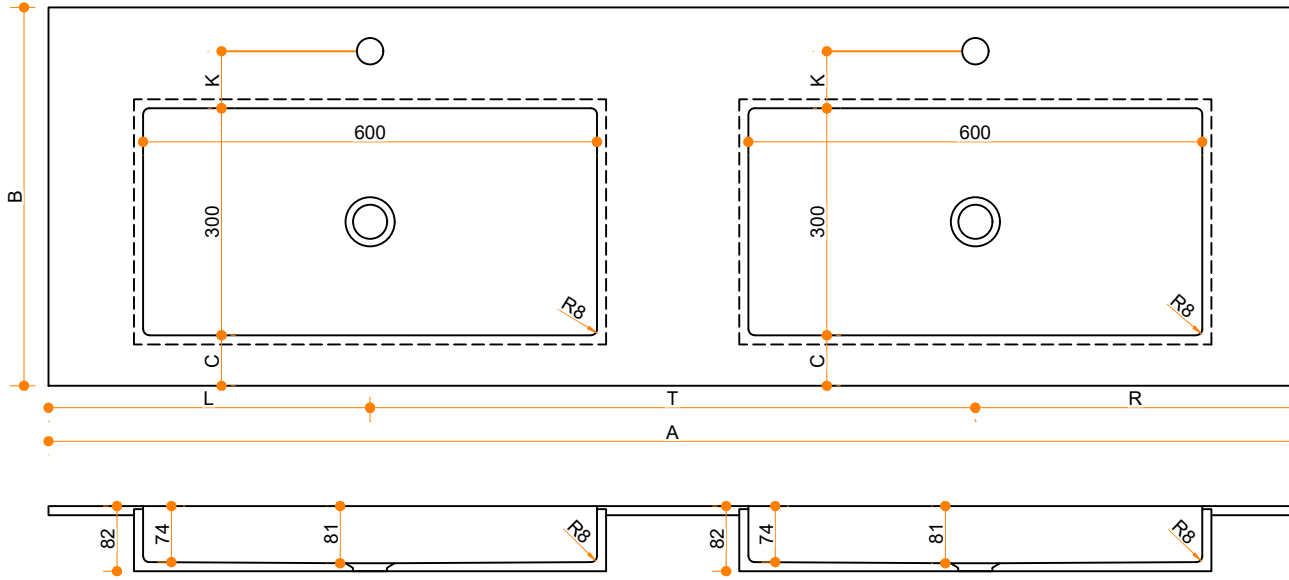

# Stretto Soft 600-300 - dubbel

Type 1: 12mm wastafelblad op meubel  
 Type 2: Wastafelblad opgedikt met 18mm Multiplex t.b.v. ophanging aan muur.  
 Type 3: Wastafelblad volledig opgedikt (dichte kist) t.b.v. montage op meubel

Vul hieronder uw gewenste gegevens in:

Vul hieronder uw gewenste spoelbakafmetingen in:  
 Type spoelbak: **Stretto Soft 600-300 - dubbel**

**Afmetingen wastafelblad in mm**  
 A = \_\_\_\_\_  
 B = \_\_\_\_\_  
 L = \_\_\_\_\_  
 R = \_\_\_\_\_  
 C = \_\_\_\_\_  
 H = \_\_\_\_\_  
 K = \_\_\_\_\_

**Opmerkingen:**  
 Type wastafelblad: \_\_\_\_\_  
 Ophangbeugels bijgeleverd? \_\_\_\_\_  
 Kraangat: \_\_\_\_\_  
 Zichtzijdes wastafelblad: \_\_\_\_\_  
 Condities: \_\_\_\_\_

**Cora Techniek B.V.**  
 Ommelseweg 54  
 5721 WV, Asten, NL  
 info@coratechniek.nl  
 0493-670990