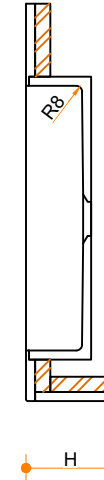

Stretto Soft 500-350 - enkel

Type 1

Type 2

Type 3

Type 1: 12mm wastafelblad op meubel

Type 2: Wastafelblad opgedikt met 18mm Multiplex t.b.v. ophanging aan muur.

Type 3: Wastafelblad volledig opgedikt (dichte kist) t.b.v. montage op meubel

Vul hieronder uw gewenste gegevens in:

Vul hieronder uw gewenste spoelbakafmetingen in:

Type spoelbak: **Stretto Soft 500-350 - enkel**

Afmetingen wastafelblad in mm

A = _____

B = _____

L = _____

R = _____

C = _____

H = _____

K = _____

Opmerkingen:

Type wastafelblad: _____

Ophangbeugels bijgeleverd? _____

Kraangat: _____

Zichtzijdes wastafelblad: _____

CORA
TECHNIEK

Sterk in Solid Surface werk

Klant:	Omschrijving:	Levertijd:
Ordernummer:	Materiaal:	Kleur:
Commissie:	Dikte:	Conditie:
Datum:		