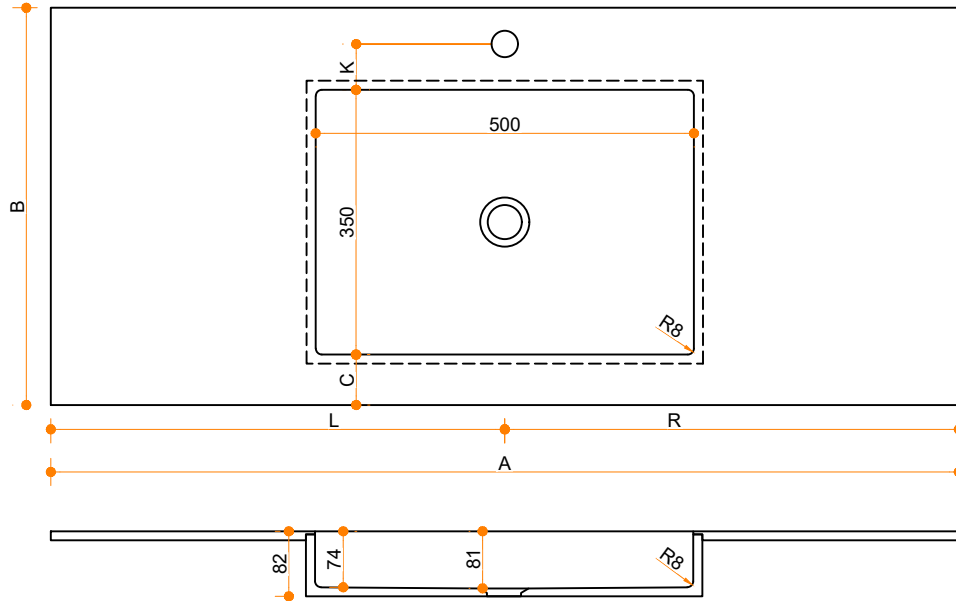

Stretto Soft 500-350 - enkel

Type 1

Type 2

Type 3

Type 1: 12mm wastafelblad op meubel

Type 2: Wastafelblad opgedikt met 18mm Multiplex t.b.v. ophanging aan muur.

Type 3: Wastafelblad volledig opgedikt (dichte kist) t.b.v. montage op meubel

Vul hieronder uw gewenste gegevens in:

Vul hieronder uw gewenste spoelbakafmetingen in:

Type spoelbak: **Stretto Soft 500-350 - enkel**

Afmetingen wastafelblad in mm

A = _____

B = _____

L = _____

R = _____

C = _____

H = _____

K = _____

Opmerkingen:

Type wastafelblad: _____

Ophangbeugels bijgeleverd? _____

Kraangat: _____

Zichtzijdes wastafelblad: _____