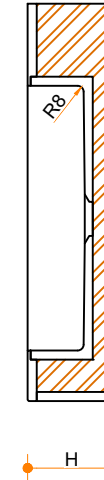

Stretto Soft 500-350 - enkel

Type 1

Type 2

Type 3

Type 1: 12mm wastafelblad op meubel

Type 2: Wastafelblad opgedikt met 18mm Multiplex t.b.v. ophanging aan muur.

Type 3: Wastafelblad volledig opgedikt (dichte kist) t.b.v. montage op meubel

Vul hieronder uw gewenste gegevens in:

Vul hieronder uw gewenste spoelbakafmetingen in:

Type spoelbak: **Stretto Soft 500-350 - enkel**

Afmetingen wastafelblad in mm

A = _____

B = _____

L = _____

R = _____

C = _____

H = _____

K = _____

Opmerkingen:

Type wastafelblad: _____

Ophangbeugels bijgeleverd? _____

Kraangat: _____

Zichtzijdes wastafelblad: _____