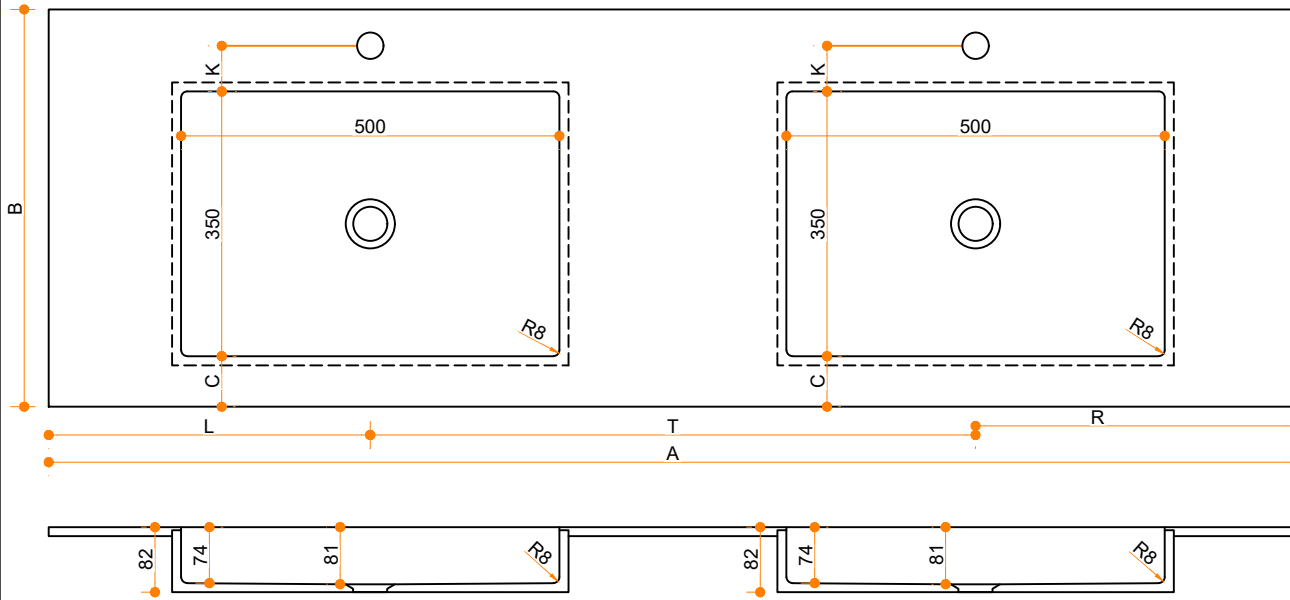

# Stretto Soft 500-350 - dubbel

Type 1: 12mm wastafelblad op meubel  
 Type 2: Wastafelblad opgedikt met 18mm Multiplex t.b.v. ophanging aan muur.  
 Type 3: Wastafelblad volledig opgedikt (dichte kist) t.b.v. montage op meubel

Vul hieronder uw gewenste gegevens in:

Vul hieronder uw gewenste spoelbakafmetingen in:  
 Type spoelbak: Stretto Soft 500-350 - dubbel

Afmetingen wastafelblad in mm

A = \_\_\_\_\_  
 B = \_\_\_\_\_  
 L = \_\_\_\_\_  
 R = \_\_\_\_\_  
 C = \_\_\_\_\_  
 H = \_\_\_\_\_

K = \_\_\_\_\_

**Opmerkingen:**

Type wastafelblad: \_\_\_\_\_ Type 1 / Type 2 / Type 3  
 Ophangbeugels bijgeleverd? \_\_\_\_\_ JA / NEE  
 Kraangat: \_\_\_\_\_ JA / NEE  
 Zichtzijdes wastafelblad: \_\_\_\_\_ Links / Voor / Rechts  
 Condities: \_\_\_\_\_ Af fabriek / Leveren / Monteren