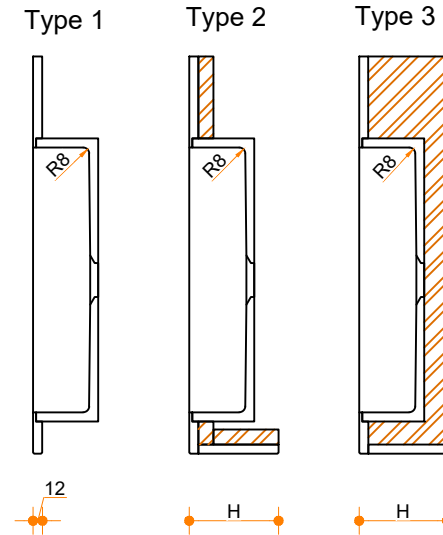

# Stretto Soft 500-350 - dubbel

Type 1: 12mm wastafelblad op meubel  
 Type 2: Wastafelblad opgedikt met 18mm Multiplex t.b.v. ophanging aan muur.  
 Type 3: Wastafelblad volledig opgedikt (dichte kist) t.b.v. montage op meubel

Vul hieronder uw gewenste gegevens in:

Vul hieronder uw gewenste spoelbakafmetingen in:  
 Type spoelbak: Stretto Soft 500-350 - dubbel

Afmetingen wastafelblad in mm

A = \_\_\_\_\_  
 B = \_\_\_\_\_  
 L = \_\_\_\_\_  
 R = \_\_\_\_\_  
 C = \_\_\_\_\_  
 H = \_\_\_\_\_

K = \_\_\_\_\_

**Opmerkingen:**

Type wastafelblad: \_\_\_\_\_ Type 1 / Type 2 / Type 3  
 Ophangbeugels bijgeleverd? \_\_\_\_\_ JA / NEE  
 Kraangat: \_\_\_\_\_ JA / NEE  
 Zichtzijdes wastafelblad: \_\_\_\_\_ Links / Voor / Rechts  
 Condities: \_\_\_\_\_ Af fabriek / Leveren / Monteren