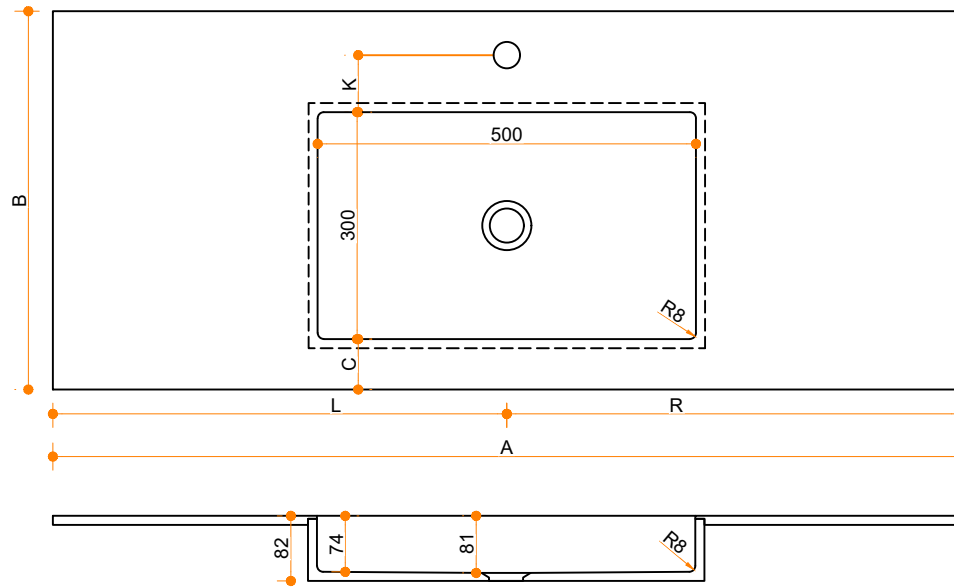

Stretto Soft 500-300 - enkel

Type 1

Type 2

Type 3

Type 1: 12mm wastafelblad op meubel

Type 2: Wastafelblad opgedikt met 18mm Multiplex t.b.v. ophanging aan muur.

Type 3: Wastafelblad volledig opgedikt (dichte kist) t.b.v. montage op meubel

Vul hieronder uw gewenste gegevens in:

Vul hieronder uw gewenste spoelbakafmetingen in:

Type spoelbak: **Stretto Soft 500-300 - enkel**

Afmetingen wastafelblad in mm

A = _____

B = _____

L = _____

R = _____

C = _____

H = _____

K = _____

Opmerkingen:

Type wastafelblad: _____

Ophangbeugels bijgeleverd? _____

Kraangat: _____

Zichtzijdes wastafelblad: _____