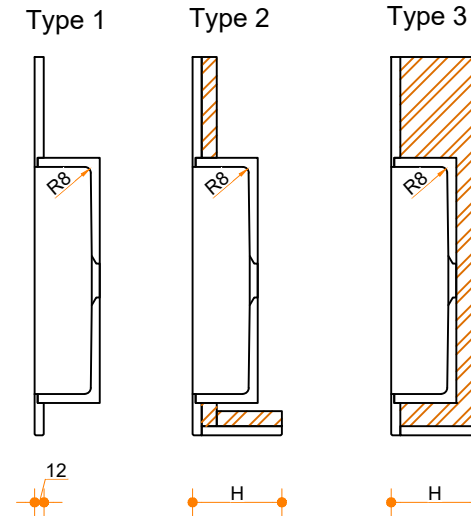

Stretto Soft 500-300 - dubbel

Type 1: 12mm wastafelblad op meubel
 Type 2: Wastafelblad opgedikt met 18mm Multiplex t.b.v. ophanging aan muur.
 Type 3: Wastafelblad volledig opgedikt (dichte kist) t.b.v. montage op meubel

Vul hieronder uw gewenste gegevens in:

Vul hieronder uw gewenste spoelbakafmetingen in:
 Type spoelbak: **Stretto Soft 500-300 - dubbel**

Afmetingen wastafelblad in mm

A = _____
 B = _____
 L = _____
 R = _____
 C = _____
 H = _____