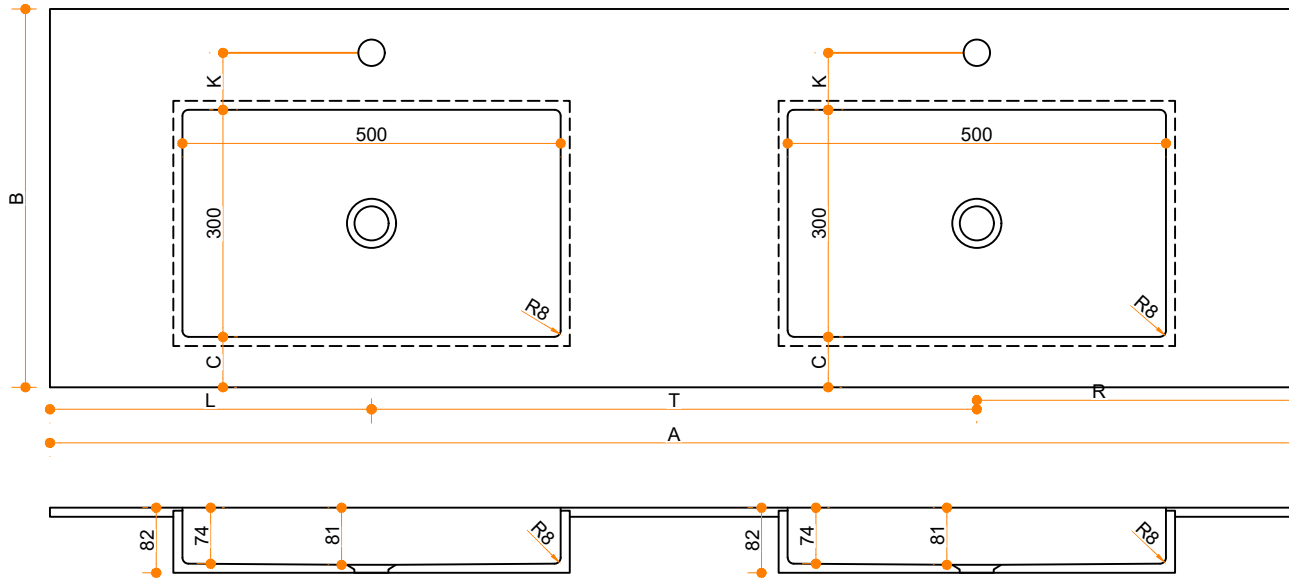

Stretto Soft 500-300 - dubbel

Type 1: 12mm wastafelblad op meubel
 Type 2: Wastafelblad opgedikt met 18mm Multiplex t.b.v. ophanging aan muur.
 Type 3: Wastafelblad volledig opgedikt (dichte kist) t.b.v. montage op meubel

Vul hieronder uw gewenste gegevens in:

Vul hieronder uw gewenste spoelbakafmetingen in:
 Type spoelbak: **Stretto Soft 500-300 - dubbel**

Afmetingen wastafelblad in mm

A = _____
 B = _____
 L = _____
 R = _____
 C = _____
 H = _____