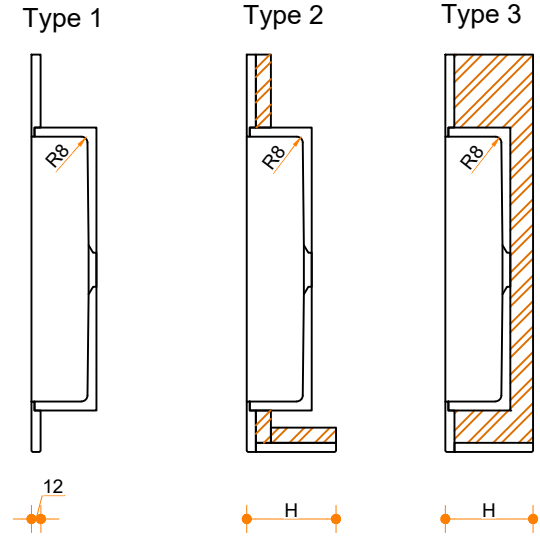

Stretto Soft 1200-350 - enkel

Type 1: 12mm wastafelblad op meubel
 Type 2: Wastafelblad opgedikt met 18mm Multiplex t.b.v. ophanging aan muur
 Type 3: Wastafelblad volledig opgedikt (dichte kist) t.b.v. montage op meubel

Vul hieronder uw gewenste gegevens in:

Vul hieronder uw gewenste spoelbakafmetingen in:
 Type spoelbak: **Stretto Soft 1200-350 - enkel**

Afmetingen wastafelblad in mm

A = _____
 B = _____
 L = _____
 R = _____
 C = _____
 H = _____

K = _____

Opmerkingen:

Type wastafelblad:	_____
Ophangbeugels bijgeleverd?	_____
Kraangat:	_____
Zichtzijdes wastafelblad:	_____
Conditie:	_____

Cora Techniek B.V.
 Ommelseweg 54
 5721 WV, Asten, NL

info@coratechniek.nl
 0493-670990