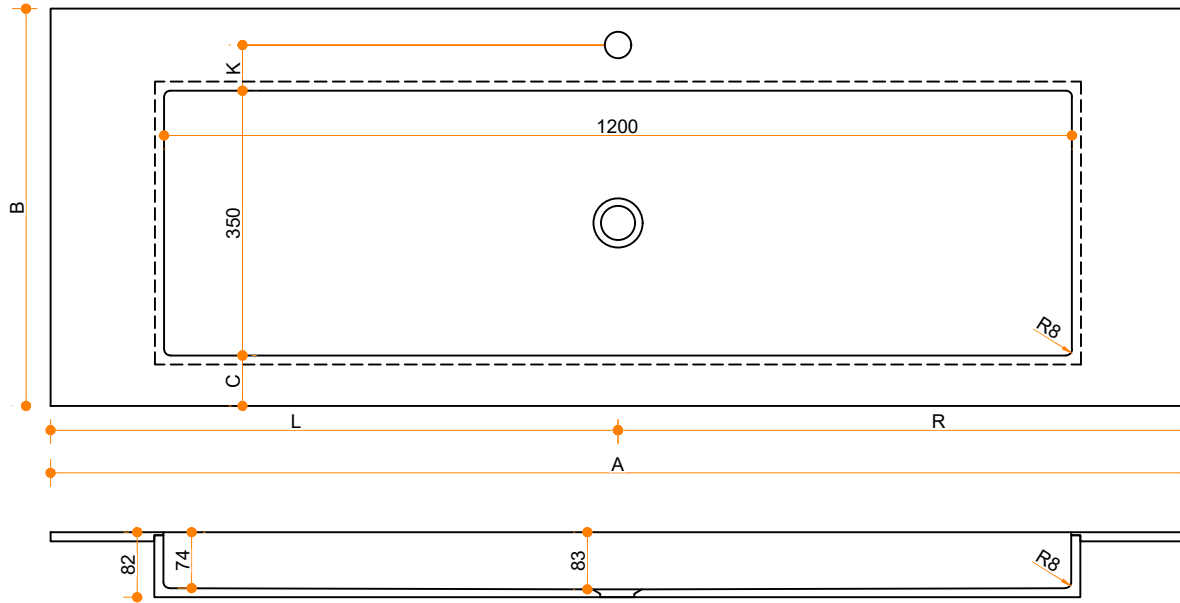

Stretto Soft 1200-350 - enkel

Type 1: 12mm wastafelblad op meubel
 Type 2: Wastafelblad opgedikt met 18mm Multiplex t.b.v. ophanging aan muur
 Type 3: Wastafelblad volledig opgedikt (dichte kist) t.b.v. montage op meubel

Vul hieronder uw gewenste gegevens in:

Vul hieronder uw gewenste spoelbakafmetingen in:
 Type spoelbak: **Stretto Soft 1200-350 - enkel**

Afmetingen wastafelblad in mm

A = _____
 B = _____
 L = _____
 R = _____
 C = _____
 H = _____

K = _____

Opmerkingen:

Type wastafelblad:	_____
Ophangbeugels bijgeleverd?	_____
Kraangat:	_____
Zichtzijdes wastafelblad:	_____
Conditie:	_____

Cora Techniek B.V.
 Ommelseweg 54
 5721 WV, Asten, NL

info@coratechniek.nl
 0493-670990

**CORA
 TECHNIEK**

Sterk in Solid Surface werk

Klant:	Omschrijving:	Levertijd:
Ordernummer:	Materiaal:	Kleur:
Commissie:	Dikte:	Conditie:
Datum: