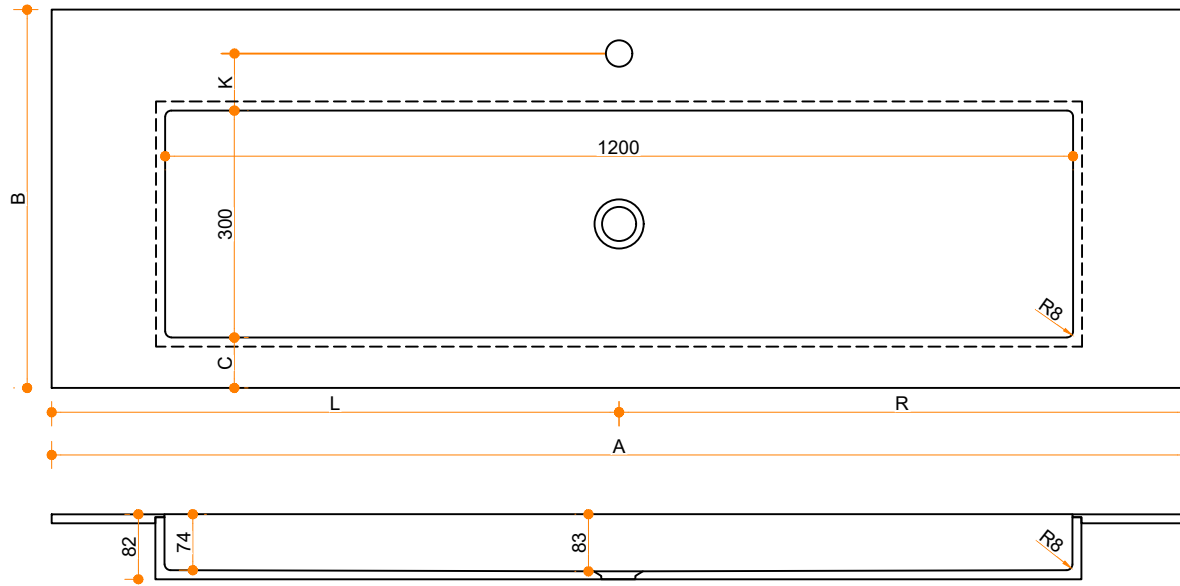

Stretto Soft 1200-300 - enkel

Type 1

Type 2

Type 3

Type 1: 12mm wastafelblad op meubel

Type 2: Wastafelblad opgedikt met 18mm Multiplex t.b.v. ophanging aan muur.

Type 3: Wastafelblad volledig opgedikt (dichte kist) t.b.v. montage op meubel

Vul hieronder uw gewenste gegevens in:

Vul hieronder uw gewenste spoelbakafmetingen in:

Type spoelbak: Stretto Soft 1200-300 - enkel

Afmetingen wastafelblad in mm

A = _____

B = _____

L = _____

R = _____

C = _____

H = _____

K = _____

Opmerkingen:

Type wastafelblad: _____

Ophangbeugels bijgeleverd? _____

Kraangat: _____

Zichtzijdes wastafelblad: _____