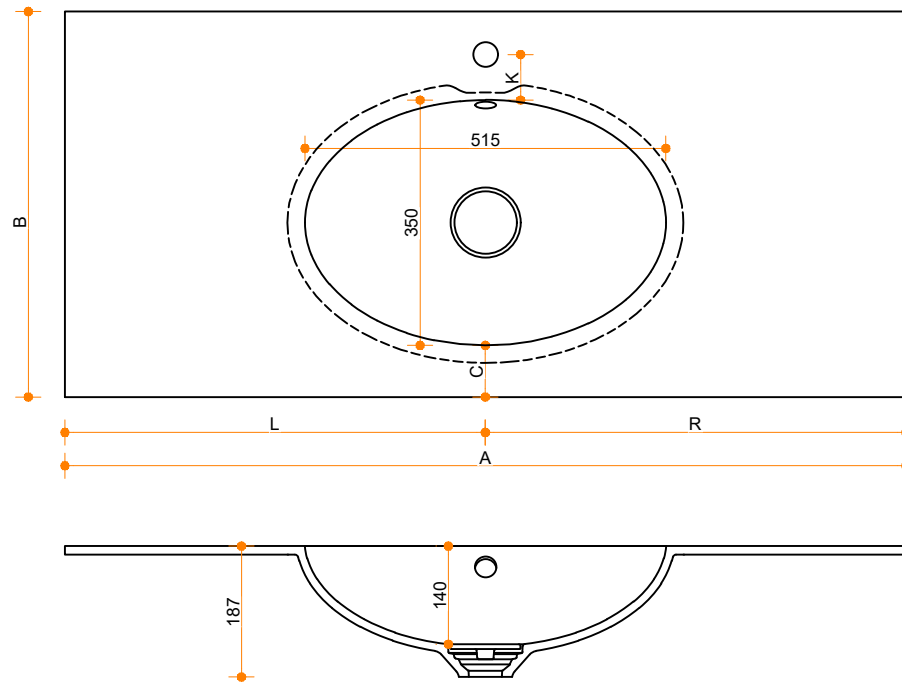

Relax 7330 - enkel

Type 1: 12mm wastafelblad op meubel
 Type 2: Wastafelblad opgedikt met 18mm Multiplex t.b.v. ophanging aan muur.
 Type 3: Wastafelblad volledig opgedikt (dichte kist) t.b.v. montage op meubel

Vul hieronder uw gewenste gegevens in:

Vul hieronder uw gewenste spoelbakafmetingen in:
 Type spoelbak: **Relax 7330 - enkel**

Afmetingen wastafelblad in mm

A = _____
 B = _____
 L = _____
 R = _____
 C = _____
 H = _____

K = _____

Opmerkingen:

Type wastafelblad:	Type 1 / Type 2 / Type 3
Ophangbeugels bijgeleverd?	JA / NEE
Kraangat:	JA / NEE
Zichtzijdes wastafelblad:	Links / Voor / Rechts
Conditie:	Af fabriek / Leveren / Monteren