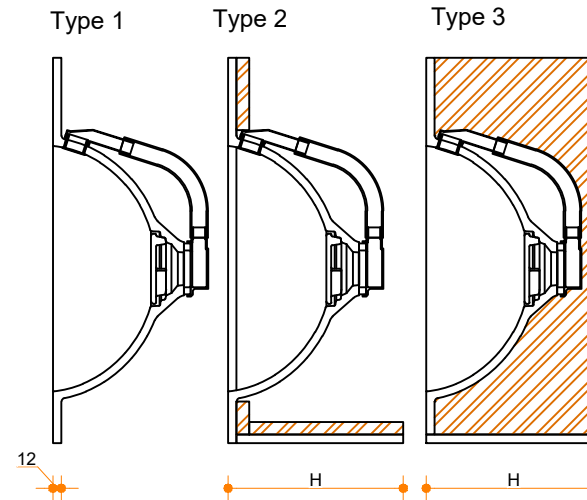

Relax 7330 - enkel

Type 1: 12mm wastafelblad op meubel
 Type 2: Wastafelblad opgedikt met 18mm Multiplex t.b.v. ophanging aan muur.
 Type 3: Wastafelblad volledig opgedikt (dichte kist) t.b.v. montage op meubel

Vul hieronder uw gewenste gegevens in:

Vul hieronder uw gewenste spoelbakafmetingen in:
 Type spoelbak: **Relax 7330 - enkel**

Afmetingen wastafelblad in mm

A = _____
 B = _____
 L = _____
 R = _____
 C = _____
 H = _____

K = _____

Opmerkingen:

Type wastafelblad:	Type 1 / Type 2 / Type 3
Ophangbeugels bijgeleverd?	JA / NEE
Kraangat:	JA / NEE
Zichtzijdes wastafelblad:	Links / Voor / Rechts
Conditie:	Af fabriek / Leveren / Monteren