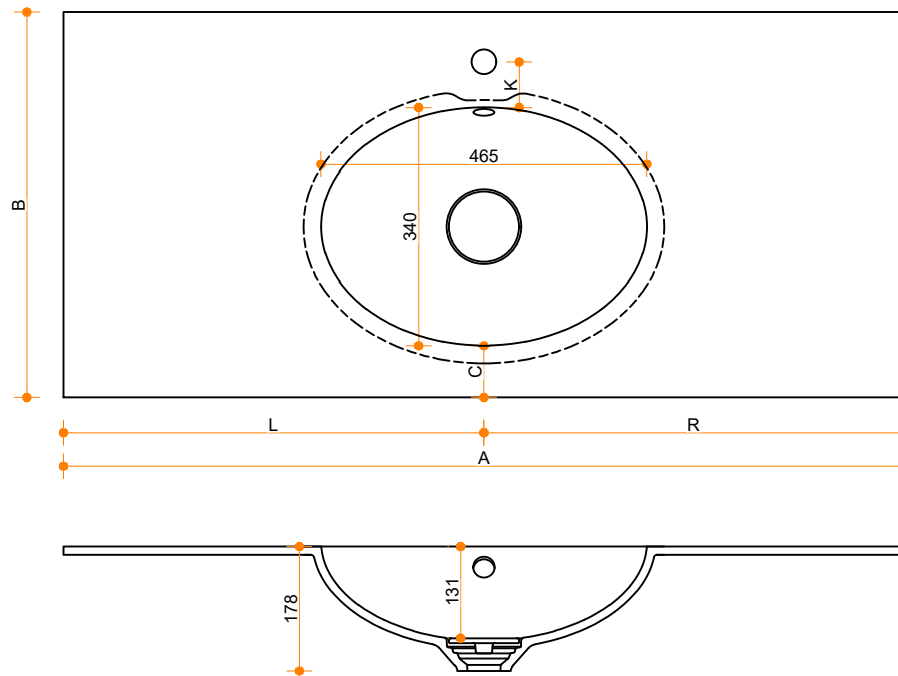

Relax 7320 - enkel

Type 1: 12mm wastafelblad op meubel
 Type 2: Wastafelblad opgedikt met 18mm Multiplex t.b.v. ophanging aan muur.
 Type 3: Wastafelblad volledig opgedikt (dichte kast) t.b.v. montage op meubel

Vul hieronder uw gewenste gegevens in:

Vul hieronder uw gewenste spoelbakafmetingen in:
 Type spoelbak: **Relax 7320 - enkel**

Afmetingen wastafelblad in mm

A = _____
 B = _____
 L = _____
 R = _____
 C = _____
 H = _____