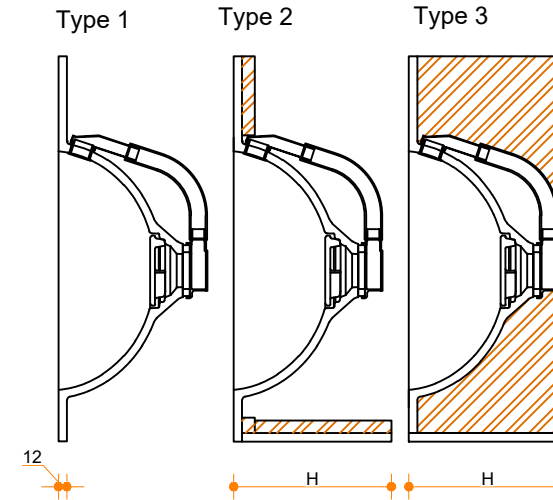

Relax 7320 - enkel

Type 1: 12mm wastafelblad op meubel
 Type 2: Wastafelblad opgedikt met 18mm Multiplex t.b.v. ophanging aan muur.
 Type 3: Wastafelblad volledig opgedikt (dichte kast) t.b.v. montage op meubel

Vul hieronder uw gewenste gegevens in:

Vul hieronder uw gewenste spoelbakafmetingen in:
 Type spoelbak: **Relax 7320 - enkel**

Afmetingen wastafelblad in mm

A = _____
 B = _____
 L = _____
 R = _____
 C = _____
 H = _____