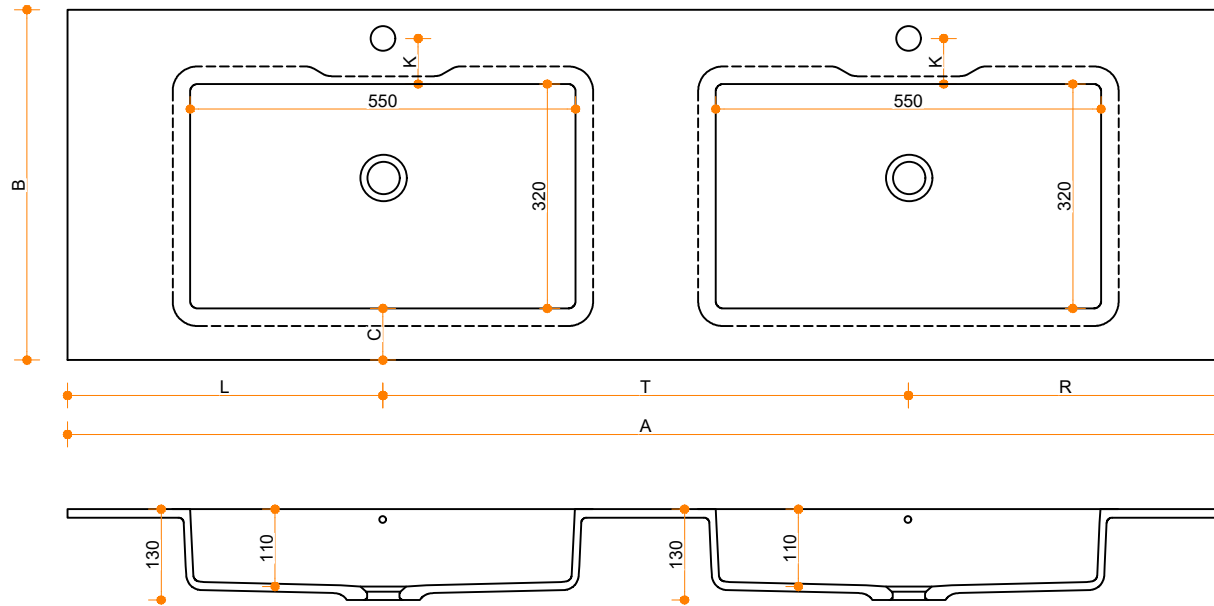

Quiet 7120 - dubbel

Type 1: 12mm wastafelblad op meubel
 Type 2: Wastafelblad opgedikt met 18mm Multiplex t.b.v. ophanging aan muur.
 Type 3: Wastafelblad volledig opgedikt (dichte kist) t.b.v. montage op meubel

Vul hieronder uw gewenste gegevens in:

Vul hieronder uw gewenste spoelbakafmetingen in:
 Type spoelbak: **Quiet 7120 - dubbel**

Afmetingen wastafelblad in mm

A = _____
 B = _____
 L = _____
 R = _____
 C = _____
 H = _____