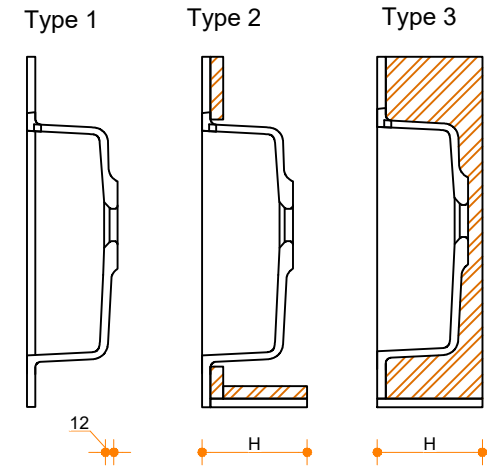

Quiet 7120 - dubbel

Type 1: 12mm wastafelblad op meubel
 Type 2: Wastafelblad opgedikt met 18mm Multiplex t.b.v. ophanging aan muur.
 Type 3: Wastafelblad volledig opgedikt (dichte kist) t.b.v. montage op meubel

Vul hieronder uw gewenste gegevens in:

Vul hieronder uw gewenste spoelbakafmetingen in:
 Type spoelbak: **Quiet 7120 - dubbel**

Afmetingen wastafelblad in mm

A = _____
 B = _____
 L = _____
 R = _____
 C = _____
 H = _____

K = _____
 T = _____

Opmerkingen:

Type wastafelblad: _____ Type 1 / Type 2 / Type 3
 Ophangbeugels bijgeleverd? _____ JA / NEE
 Kraangat: _____ JA / NEE
 Zichtzijdes wastafelblad: _____ Links / Voor / Rechts
 Condities: _____ Af fabriek / Leveren / Monteren