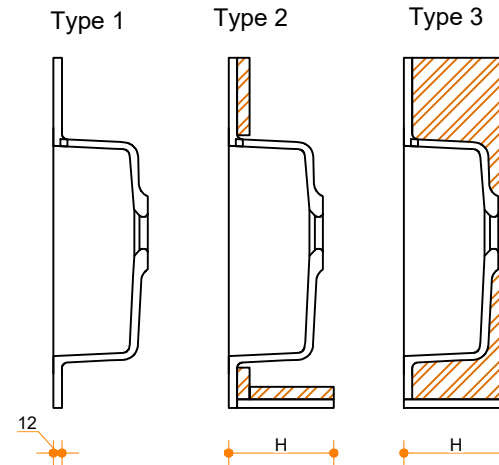

Quiet 7110 - enkel

Type 1: 12mm wastafelblad op meubel

Type 2: Wastafelblad opgedikt met 18mm Multiplex t.b.v. ophanging aan muur.

Type 3: Wastafelblad volledig opgedikt (dichte kist) t.b.v. montage op meubel

Vul hieronder uw gewenste gegevens in:

Vul hieronder uw gewenste spoelbakafmetingen in:

Type spoelbak: **Quiet 7110 - enkel**

Afmetingen wastafelblad in mm

A = _____
 B = _____
 L = _____
 R = _____
 C = _____
 H = _____

K = _____

Opmerkingen:

Type wastafelblad: _____ Type 1 / Type 2 / Type 3
 Ophangbeugels bijgeleverd? _____ JA / NEE
 Kraangat: _____ JA / NEE
 Zichtzijdes wastafelblad: _____ Links / Voor / Rechts
 Condities: _____ Af fabriek / Leveren / Monteren