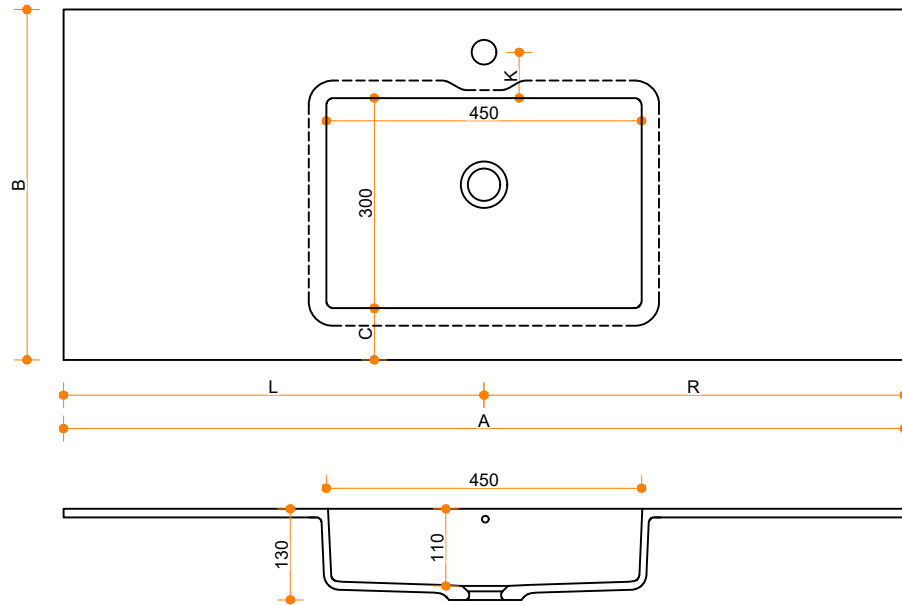

Quiet 7110 - enkel

Type 1: 12mm wastafelblad op meubel

Type 2: Wastafelblad opgedikt met 18mm Multiplex t.b.v. ophanging aan muur.

Type 3: Wastafelblad volledig opgedikt (dichte kist) t.b.v. montage op meubel

Vul hieronder uw gewenste gegevens in:

Vul hieronder uw gewenste spoelbakafmetingen in:

Type spoelbak: **Quiet 7110 - enkel**

Afmetingen wastafelblad in mm

A = _____
 B = _____
 L = _____
 R = _____
 C = _____
 H = _____