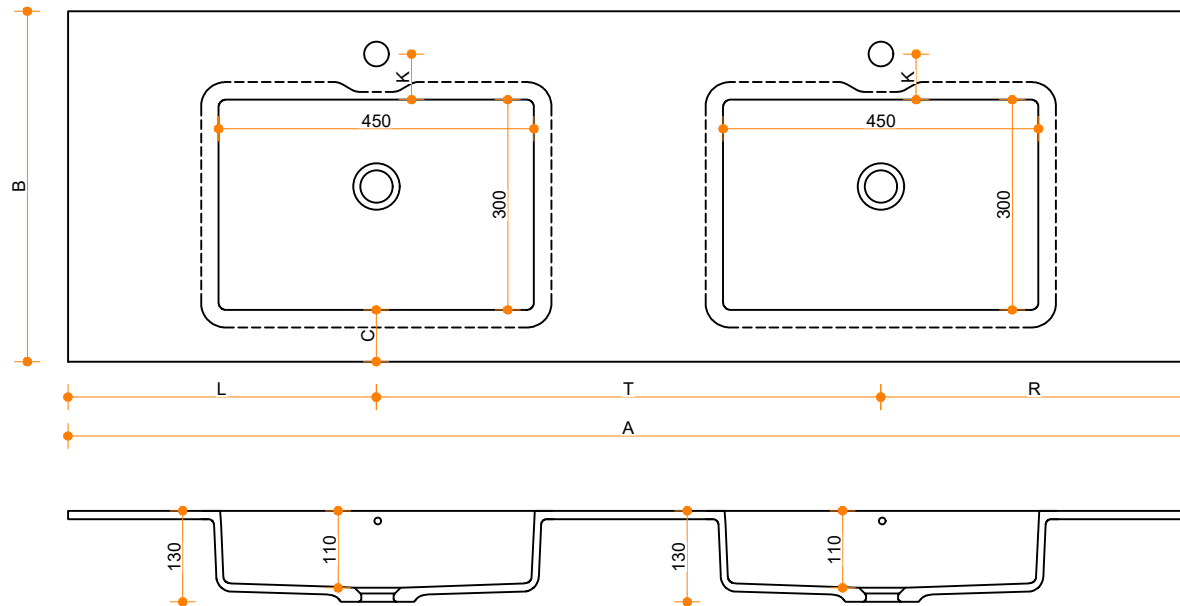

Quiet 7110 - dubbel

Type 1

12

Type 2

H

Type 3

H

Type 1: 12mm wastafelblad op meubel

Type 2: Wastafelblad opgedikt met 18mm Multiplex t.b.v. ophanging aan muur.

Type 3: Wastafelblad volledig opgedikt (dichte kist) t.b.v. montage op meubel

Vul hieronder uw gewenste gegevens in:

Vul hieronder uw gewenste spoelbakafmetingen in:

Type spoelbak: **Quiet 7110 - dubbel**

Afmetingen wastafelblad in mm

A = _____

B = _____

L = _____

R = _____

C = _____

H = _____