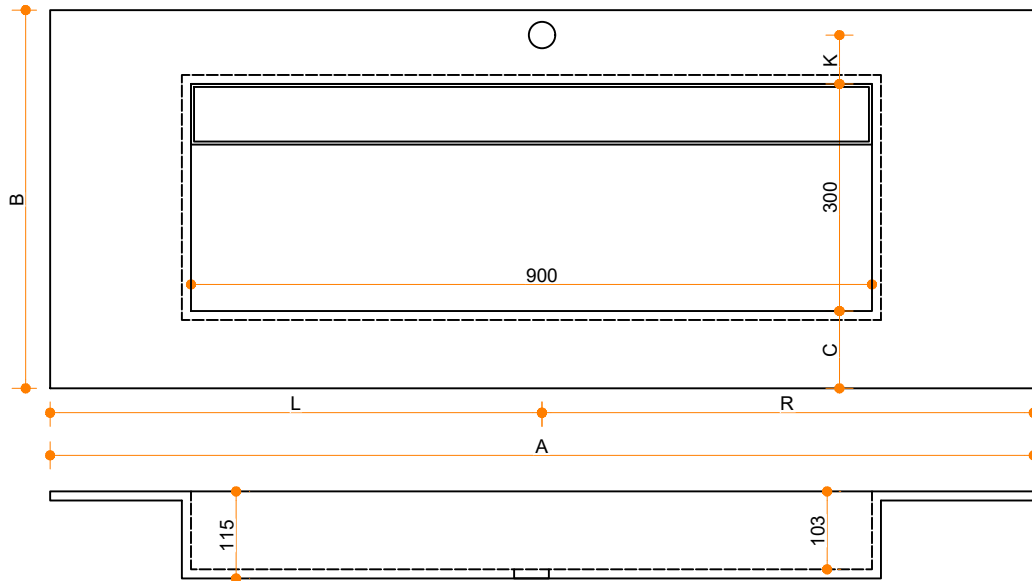

Obliquo 900-300 - enkel

Type 1: 12mm wastafelblad op meubel
 Type 2: Wastafelblad opgedikt met 18mm Multiplex t.b.v. ophanging aan muur.
 Type 3: Wastafelblad volledig opgedikt (dichte kist) t.b.v. montage op meubel

Vul hieronder uw gewenste gegevens in:

Vul hieronder uw gewenste spoelbakafmetingen in:
 Type spoelbak: Obliquo 900-300 - enkel

Afmetingen wastafelblad in mm

A = _____
 B = _____
 L = _____
 R = _____
 C = _____
 H = _____