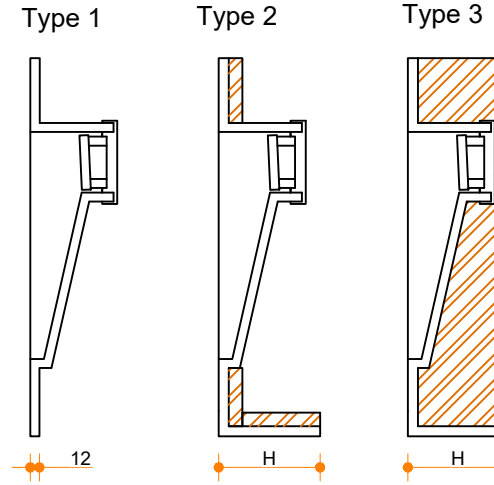

Obliquo 900-300 - enkel

Type 1: 12mm wastafelblad op meubel
 Type 2: Wastafelblad opgedikt met 18mm Multiplex t.b.v. ophanging aan muur.
 Type 3: Wastafelblad volledig opgedikt (dichte kist) t.b.v. montage op meubel

Vul hieronder uw gewenste gegevens in:

Vul hieronder uw gewenste spoelbakafmetingen in:
 Type spoelbak: Obliquo 900-300 - enkel

Afmetingen wastafelblad in mm

A = _____
 B = _____
 L = _____
 R = _____
 C = _____
 H = _____