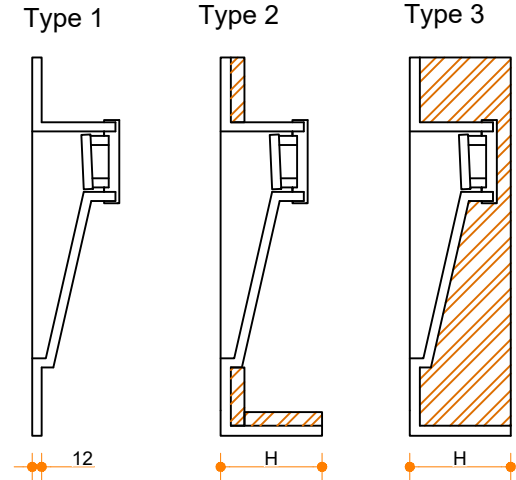

# Obliquo 600-300 - dubbel

Type 1: 12mm wastafelblad op meubel  
 Type 2: Wastafelblad opgedikt met 18mm Multiplex t.b.v. ophanging aan muur.  
 Type 3: Wastafelblad volledig opgedikt (dichte kist) t.b.v. montage op meubel

Vul hieronder uw gewenste gegevens in:

Vul hieronder uw gewenste spoelbakafmetingen in:  
 Type spoelbak: **Obliquo 600-300 - dubbel**

Afmetingen wastafelblad in mm

A = \_\_\_\_\_  
 B = \_\_\_\_\_  
 L = \_\_\_\_\_  
 R = \_\_\_\_\_  
 C = \_\_\_\_\_  
 H = \_\_\_\_\_

K = \_\_\_\_\_  
 T = \_\_\_\_\_

**Opmerkingen:**

Type wastafelblad:	_____
Ophangbeugels bijgeleverd?	_____
Kraangat:	_____
Zichtzijdes wastafelblad:	_____
Conditie:	_____

**Cora Techniek B.V.**  
 Ommelseweg 54  
 5721 WV, Asten, NL