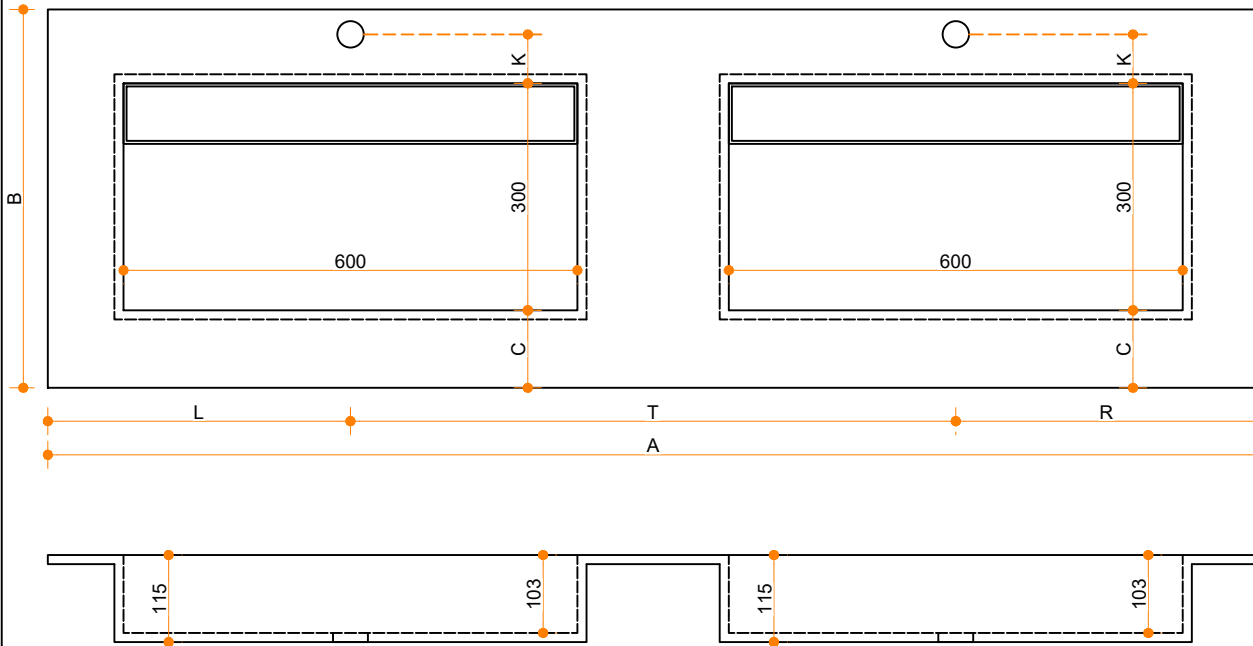

# Obliquo 600-300 - dubbel

Type 1: 12mm wastafelblad op meubel  
 Type 2: Wastafelblad opgedikt met 18mm Multiplex t.b.v. ophanging aan muur.  
 Type 3: Wastafelblad volledig opgedikt (dichte kist) t.b.v. montage op meubel

Vul hieronder uw gewenste gegevens in:

Vul hieronder uw gewenste spoelbakafmetingen in:  
 Type spoelbak: **Obliquo 600-300 - dubbel**

Afmetingen wastafelblad in mm

A = \_\_\_\_\_  
 B = \_\_\_\_\_  
 L = \_\_\_\_\_  
 R = \_\_\_\_\_  
 C = \_\_\_\_\_  
 H = \_\_\_\_\_

K = \_\_\_\_\_  
 T = \_\_\_\_\_

**Opmerkingen:**

Type wastafelblad:	_____
Ophangbeugels bijgeleverd?	_____
Kraangat:	_____
Zichtzijdes wastafelblad:	_____
Conditie:	_____

**Cora Techniek B.V.**  
 Ommelseweg 54  
 5721 WV, Asten, NL