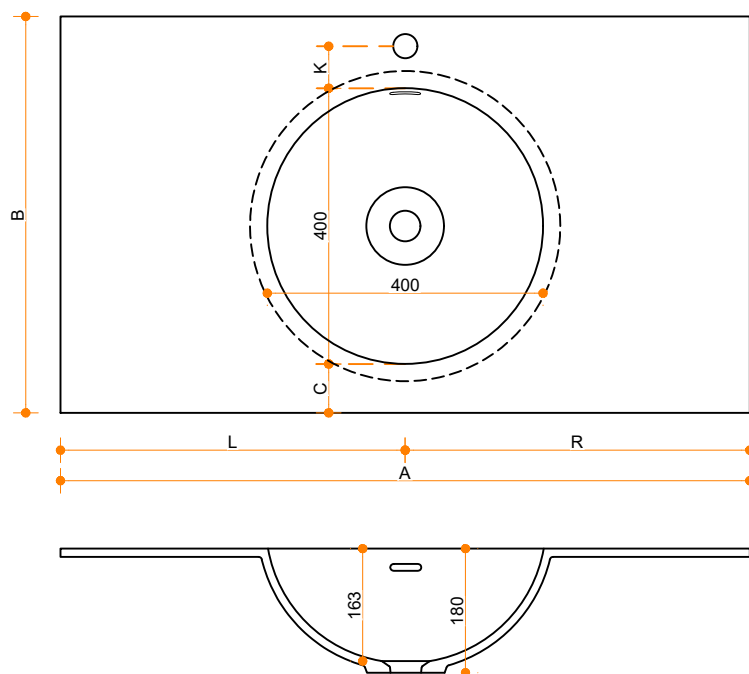

Incollato Round 400 - enkel

Type 1

Type 2

Type 3

Type 1: 12mm wastafelblad op meubel

Type 2: Wastafelblad opgedikt met 18mm Multiplex t.b.v. ophanging aan muur.

Type 3: Wastafelblad volledig opgedikt (dichte kist) t.b.v. montage op meubel

Vul hieronder uw gewenste gegevens in:

Vul hieronder uw gewenste spoelbakafmetingen in:

Type spoelbak: Incollato Round 400 - enkel

Afmetingen wastafelblad in mm

A = _____

B = _____

L = _____

R = _____

C = _____

H = _____

K = _____

Opmerkingen:

Type wastafelblad: _____

Ophangbeugels bijgeleverd? _____

Kraangat: _____

Zichtzijdes wastafelblad: _____