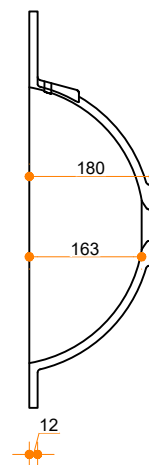

Incollato Round 400 - enkel

Type 1

Type 2

Type 3

Type 1: 12mm wastafelblad op meubel

Type 2: Wastafelblad opgedikt met 18mm Multiplex t.b.v. ophanging aan muur.

Type 3: Wastafelblad volledig opgedikt (dichte kist) t.b.v. montage op meubel

Vul hieronder uw gewenste gegevens in:

Vul hieronder uw gewenste spoelbakafmetingen in:

Type spoelbak: Incollato Round 400 - enkel

Afmetingen wastafelblad in mm

A = _____

B = _____

L = _____

R = _____

C = _____

H = _____

K = _____

Opmerkingen:

Type wastafelblad: _____

Ophangbeugels bijgeleverd? _____

Kraangat: _____

Zichtzijdes wastafelblad: _____