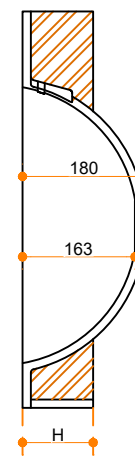

Incollato Round 400 - enkel

Type 1

Type 2

Type 3

Type 1: 12mm wastafelblad op meubel

Type 2: Wastafelblad opgedikt met 18mm Multiplex t.b.v. ophanging aan muur.

Type 3: Wastafelblad volledig opgedikt (dichte kist) t.b.v. montage op meubel

Vul hieronder uw gewenste gegevens in:

Vul hieronder uw gewenste spoelbakafmetingen in:

Type spoelbak: Incollato Round 400 - enkel

Afmetingen wastafelblad in mm

A = _____

B = _____

L = _____

R = _____

C = _____

H = _____

K = _____

Opmerkingen:

Type wastafelblad: _____

Ophangbeugels bijgeleverd? _____

Kraangat: _____

Zichtzijdes wastafelblad: _____