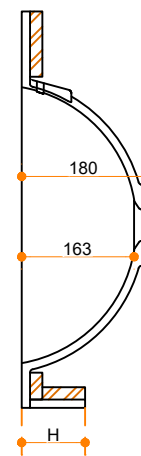

Incollato Round 400 - enkel

Type 1

Type 2

Type 3

Type 1: 12mm wastafelblad op meubel

Type 2: Wastafelblad opgedikt met 18mm Multiplex t.b.v. ophanging aan muur.

Type 3: Wastafelblad volledig opgedikt (dichte kist) t.b.v. montage op meubel

Vul hieronder uw gewenste gegevens in:

Vul hieronder uw gewenste spoelbakafmetingen in:

Type spoelbak: Incollato Round 400 - enkel

Afmetingen wastafelblad in mm

A = _____

B = _____

L = _____

R = _____

C = _____

H = _____

K = _____

Opmerkingen:

Type wastafelblad: _____

Ophangbeugels bijgeleverd? _____

Kraangat: _____

Zichtzijdes wastafelblad: _____