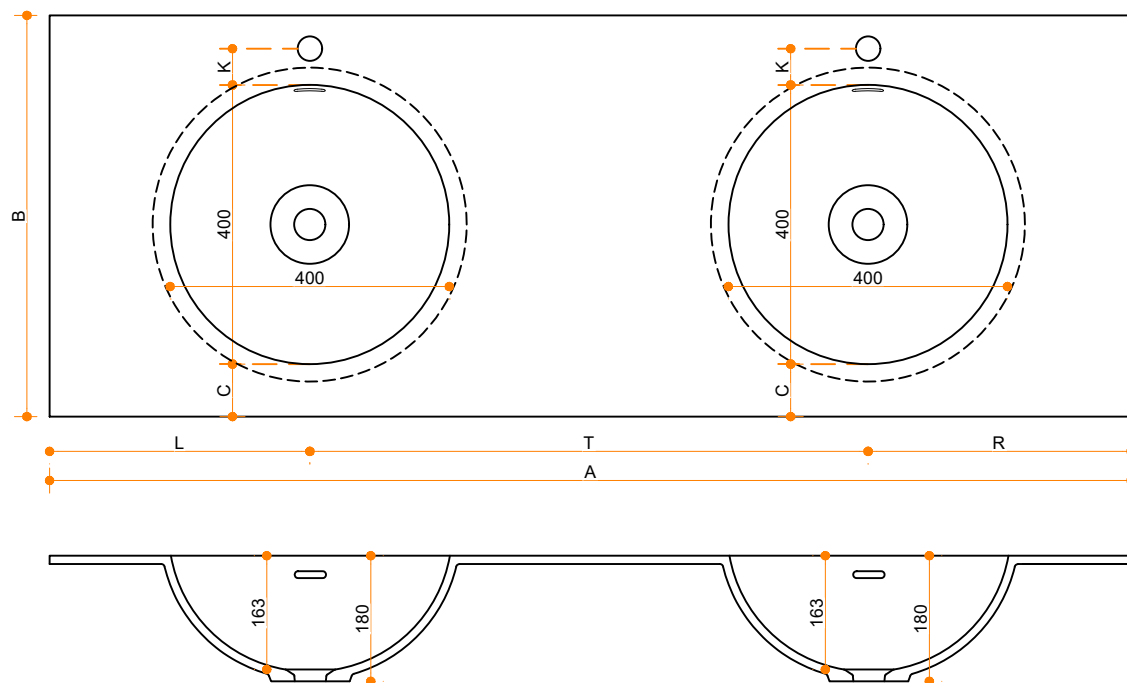

# Incollato Round 400 - dubbel

Type 1

Type 2

Type 3

Type 1: 12mm wastafelblad op meubel

Type 2: Wastafelblad opgedikt met 18mm Multiplex t.b.v. ophanging aan muur.

Type 3: Wastafelblad volledig opgedikt (dichte kist) t.b.v. montage op meubel

Vul hieronder uw gewenste gegevens in:

Vul hieronder uw gewenste spoelbakafmetingen in:  
Type spoelbak: Incollato Round 400 - dubbel

Afmetingen wastafelblad in mm

A = \_\_\_\_\_

B = \_\_\_\_\_

L = \_\_\_\_\_

R = \_\_\_\_\_

C = \_\_\_\_\_

H = \_\_\_\_\_

K = \_\_\_\_\_

T = \_\_\_\_\_

**Opmerkingen:**

Type wastafelblad: \_\_\_\_\_

Ophangbeugels bijgeleverd? \_\_\_\_\_