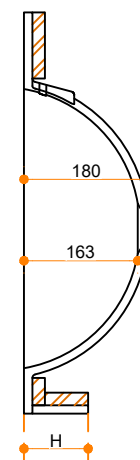

# Incollato Round 400 - dubbel

Type 1

Type 2

Type 3

Type 1: 12mm wastafelblad op meubel

Type 2: Wastafelblad opgedikt met 18mm Multiplex t.b.v. ophanging aan muur.

Type 3: Wastafelblad volledig opgedikt (dichte kist) t.b.v. montage op meubel

Vul hieronder uw gewenste gegevens in:

Vul hieronder uw gewenste spoelbakafmetingen in:  
Type spoelbak: Incollato Round 400 - dubbel

Afmetingen wastafelblad in mm

A = \_\_\_\_\_

B = \_\_\_\_\_

L = \_\_\_\_\_

R = \_\_\_\_\_

C = \_\_\_\_\_

H = \_\_\_\_\_

K = \_\_\_\_\_

T = \_\_\_\_\_

**Opmerkingen:**

Type wastafelblad: \_\_\_\_\_

Ophangbeugels bijgeleverd? \_\_\_\_\_