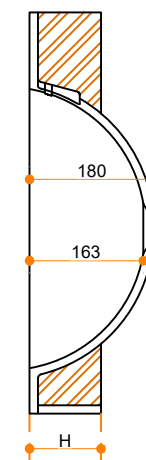

# Incollato Round 400 - dubbel

Type 1

Type 2

Type 3

Type 1: 12mm wastafelblad op meubel

Type 2: Wastafelblad opgedikt met 18mm Multiplex t.b.v. ophanging aan muur.

Type 3: Wastafelblad volledig opgedikt (dichte kist) t.b.v. montage op meubel

Vul hieronder uw gewenste gegevens in:

Vul hieronder uw gewenste spoelbakafmetingen in:  
Type spoelbak: Incollato Round 400 - dubbel

Afmetingen wastafelblad in mm

A = \_\_\_\_\_

B = \_\_\_\_\_

L = \_\_\_\_\_

R = \_\_\_\_\_

C = \_\_\_\_\_

H = \_\_\_\_\_

K = \_\_\_\_\_

T = \_\_\_\_\_

**Opmerkingen:**

Type wastafelblad: \_\_\_\_\_

Ophangbeugels bijgeleverd? \_\_\_\_\_