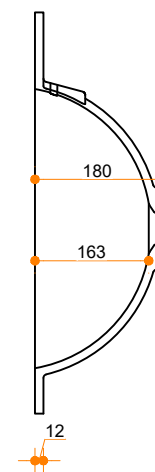

# Incollato Round 400 - dubbel

Type 1

Type 2

Type 3

Type 1: 12mm wastafelblad op meubel

Type 2: Wastafelblad opgedikt met 18mm Multiplex t.b.v. ophanging aan muur.

Type 3: Wastafelblad volledig opgedikt (dichte kist) t.b.v. montage op meubel

Vul hieronder uw gewenste gegevens in:

Vul hieronder uw gewenste spoelbakafmetingen in:  
Type spoelbak: Incollato Round 400 - dubbel

Afmetingen wastafelblad in mm

A = \_\_\_\_\_

B = \_\_\_\_\_

L = \_\_\_\_\_

R = \_\_\_\_\_

C = \_\_\_\_\_

H = \_\_\_\_\_

K = \_\_\_\_\_

T = \_\_\_\_\_

**Opmerkingen:**

Type wastafelblad: \_\_\_\_\_

Ophangbeugels bijgeleverd? \_\_\_\_\_