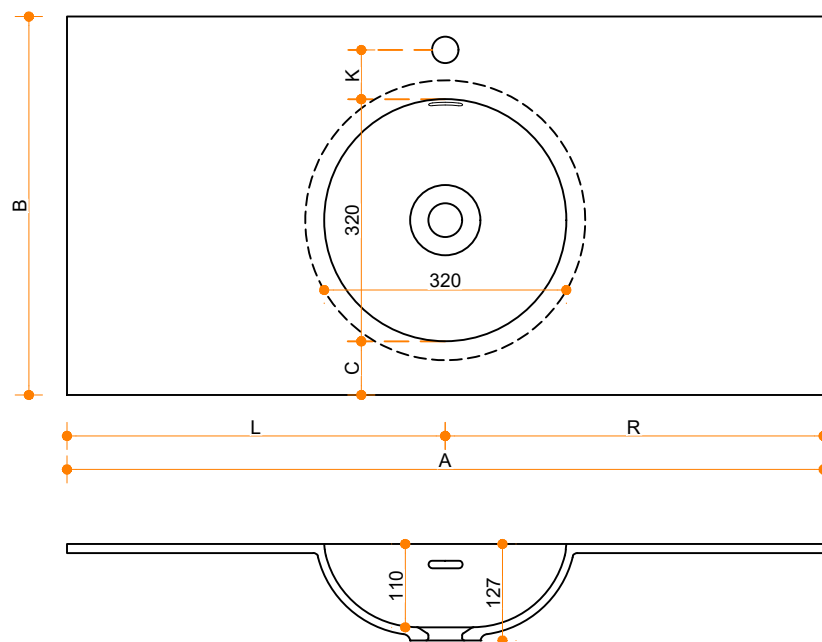

Incollato Round 320 - enkel

Type 1

Type 2

Type 3

Type 1: 12mm wastafelblad op meubel

Type 2: Wastafelblad opgedikt met 18mm Multiplex t.b.v. ophanging aan muur.

Type 3: Wastafelblad volledig opgedikt (dichte kist) t.b.v. montage op meubel

Vul hieronder uw gewenste gegevens in:

Vul hieronder uw gewenste spoelbakafmetingen in:
Type spoelbak: Incollato Round 320 - enkel

Afmetingen wastafelblad in mm

A = _____

B = _____

L = _____

R = _____

C = _____