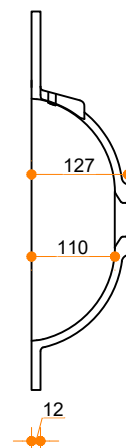

Incollato Round 320 - enkel

Type 1

Type 2

Type 3

Type 1: 12mm wastafelblad op meubel

Type 2: Wastafelblad opgedikt met 18mm Multiplex t.b.v. ophanging aan muur.

Type 3: Wastafelblad volledig opgedikt (dichte kist) t.b.v. montage op meubel

Vul hieronder uw gewenste gegevens in:

Vul hieronder uw gewenste spoelbakafmetingen in:
Type spoelbak: Incollato Round 320 - enkel

Afmetingen wastafelblad in mm

A = _____

B = _____

L = _____

R = _____

C = _____

H = _____

K = _____

Opmerkingen:

Type wastafelblad: _____

Ophangbeugels bijgeleverd? _____

Kraangat: _____

Zichtzijdes wastafelblad: _____

Conditie: _____