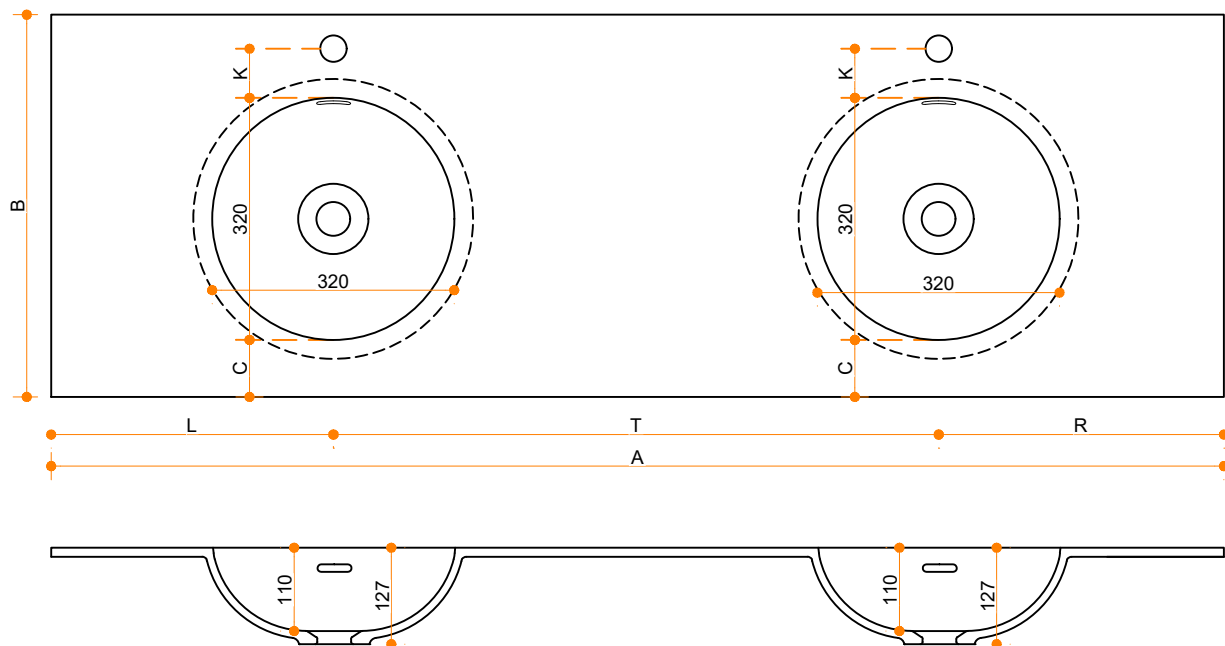

Incollato Round 320 - dubbel

Type 1

Type 2

Type 3

Type 1: 12mm wastafelblad op meubel
 Type 2: Wastafelblad opgedikt met 18mm Multiplex t.b.v. ophanging aan muur.
 Type 3: Wastafelblad volledig opgedikt (dichte kist) t.b.v. montage op meubel

Vul hieronder uw gewenste gegevens in:

Vul hieronder uw gewenste spoelbakafmetingen in:
 Type spoelbak: Incollato Round 320 - dubbel

Afmetingen wastafelblad in mm

A = _____

B = _____

L = _____

R = _____

C = _____