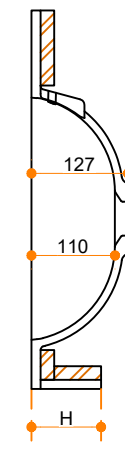

Incollato Round 320 - dubbel

Type 1

Type 2

Type 3

Type 1: 12mm wastafelblad op meubel
 Type 2: Wastafelblad opgedikt met 18mm Multiplex t.b.v. ophanging aan muur.
 Type 3: Wastafelblad volledig opgedikt (dichte kist) t.b.v. montage op meubel

Vul hieronder uw gewenste gegevens in:

Vul hieronder uw gewenste spoelbakafmetingen in:
 Type spoelbak: Incollato Round 320 - dubbel

Afmetingen wastafelblad in mm

A = _____

B = _____

L = _____

R = _____

C = _____

H = _____

K = _____

T = _____

Opmerkingen:

Type wastafelblad: _____ Type 1 / Type 2 / Type 3

Ophangbeugels bijgeleverd? _____ JA / NEE

Kraangat: _____ JA / NEE

Zichtzijdes wastafelblad: _____ Links / Voor / Rechts