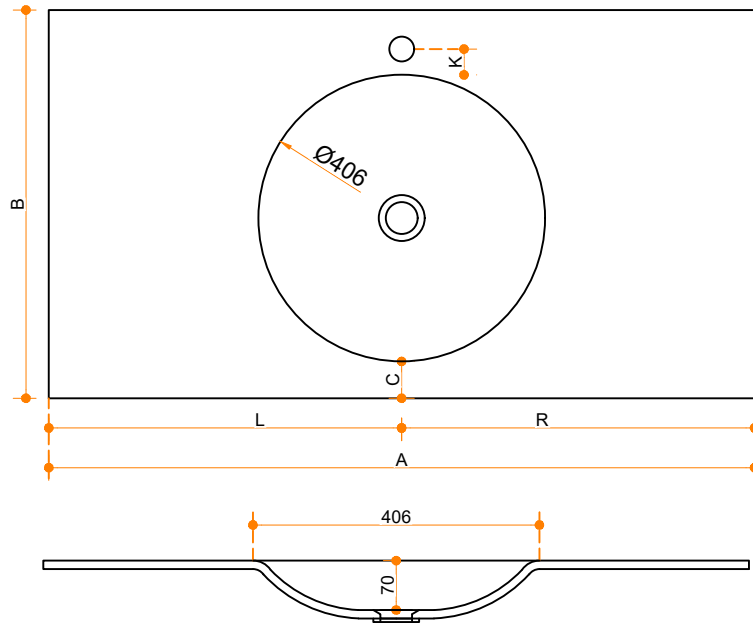

Thermo Round 370 - enkel

Type 1: 12mm wastafelblad op meubel
 Type 2: Wastafelblad opgedikt met 18mm Multiplex t.b.v. ophanging aan muur.
 Type 3: Wastafelblad volledig opgedikt (dichte kist) t.b.v. montage op meubel

Vul hieronder uw gewenste gegevens in:

Vul hieronder uw gewenste spoelbakafmetingen in:
 Type spoelbak: Thermo Round 370 - enkel

Afmetingen wastafelblad in mm

A = _____
 B = _____
 L = _____
 R = _____
 C = _____
 H = _____