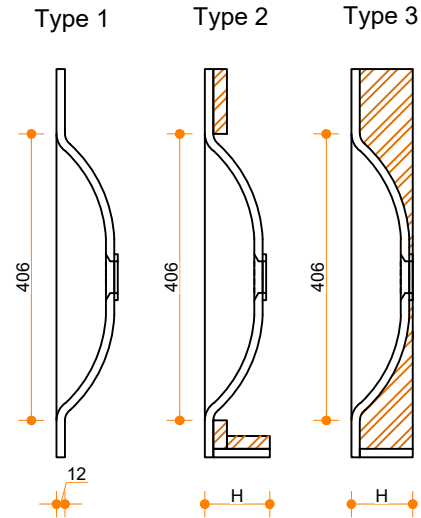

Thermo Round 370 - enkel

Type 1: 12mm wastafelblad op meubel
 Type 2: Wastafelblad opgedikt met 18mm Multiplex t.b.v. ophanging aan muur.
 Type 3: Wastafelblad volledig opgedikt (dichte kist) t.b.v. montage op meubel

Vul hieronder uw gewenste gegevens in:

Vul hieronder uw gewenste spoelbakafmetingen in:
 Type spoelbak: Thermo Round 370 - enkel

Afmetingen wastafelblad in mm

A = _____
 B = _____
 L = _____
 R = _____
 C = _____
 H = _____