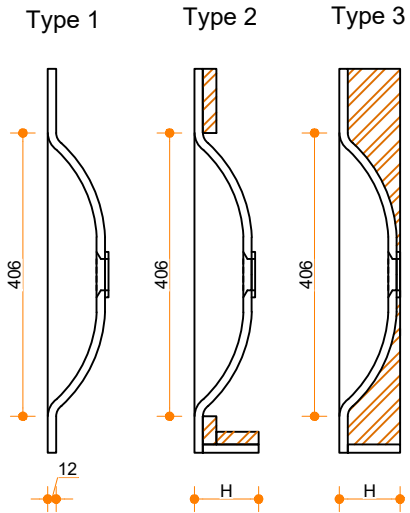

Thermo Round 370 - dubbel

Type 1: 12mm wastafelblad op meubel
 Type 2: Wastafelblad opgedikt met 18mm Multiplex t.b.v. ophanging aan muur.
 Type 3: Wastafelblad volledig opgedikt (dichte kist) t.b.v. montage op meubel

Vul hieronder uw gewenste gegevens in:

Vul hieronder uw gewenste spoelbakafmetingen in:
 Type spoelbak: Thermo Round 370 - dubbel

Afmetingen wastafelblad in mm

A = _____
 B = _____
 L = _____
 R = _____
 C = _____
 H = _____