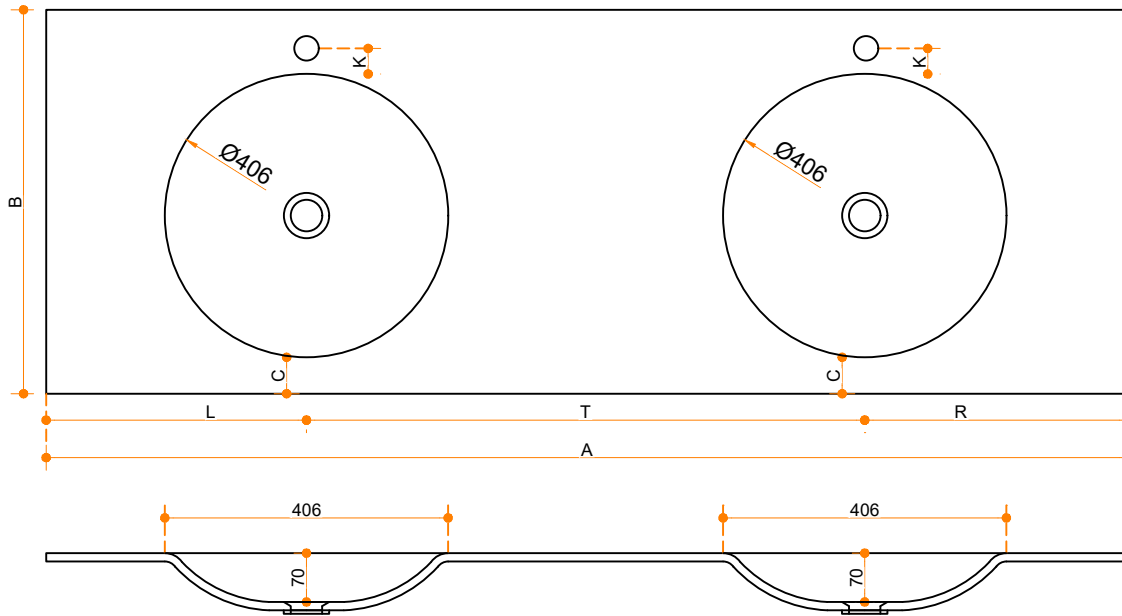

Thermo Round 370 - dubbel

Type 1: 12mm wastafelblad op meubel
 Type 2: Wastafelblad opgedikt met 18mm Multiplex t.b.v. ophanging aan muur.
 Type 3: Wastafelblad volledig opgedikt (dichte kist) t.b.v. montage op meubel

Vul hieronder uw gewenste gegevens in:

Vul hieronder uw gewenste spoelbakafmetingen in:
 Type spoelbak: Thermo Round 370 - dubbel

Afmetingen wastafelblad in mm

A = _____
 B = _____
 L = _____
 R = _____
 C = _____
 H = _____