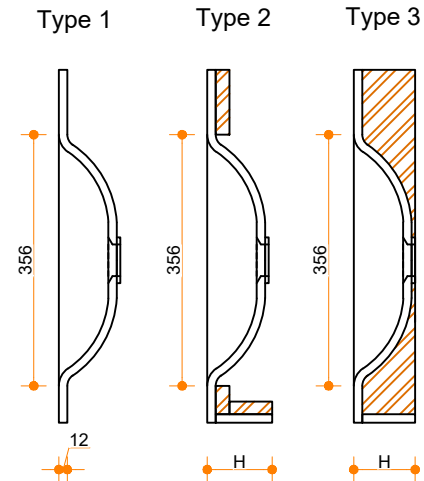

# Thermo Round 320 - enkel

Type 1: 12mm wastafelblad op meubel  
 Type 2: Wastafelblad opgedikt met 18mm Multiplex t.b.v. ophanging aan muur.  
 Type 3: Wastafelblad volledig opgedikt (dichte kist) t.b.v. montage op meubel

Vul hieronder uw gewenste gegevens in:

Vul hieronder uw gewenste spoelbakafmetingen in:  
 Type spoelbak: Thermo Round 320 - enkel

Afmetingen wastafelblad in mm

A = \_\_\_\_\_  
 B = \_\_\_\_\_  
 L = \_\_\_\_\_  
 R = \_\_\_\_\_  
 C = \_\_\_\_\_  
 H = \_\_\_\_\_

K = \_\_\_\_\_

**Opmerkingen:**

Type wastafelblad: \_\_\_\_\_ Type 1 / Type 2 / Type 3  
 Ophangbeugels bijgeleverd? \_\_\_\_\_ JA / NEE  
 Kraangat: \_\_\_\_\_ JA / NEE  
 Zichtzijdes wastafelblad: \_\_\_\_\_ Links / Voor / Rechts  
 Condities: \_\_\_\_\_ Af fabriek / Leveren / Monteren