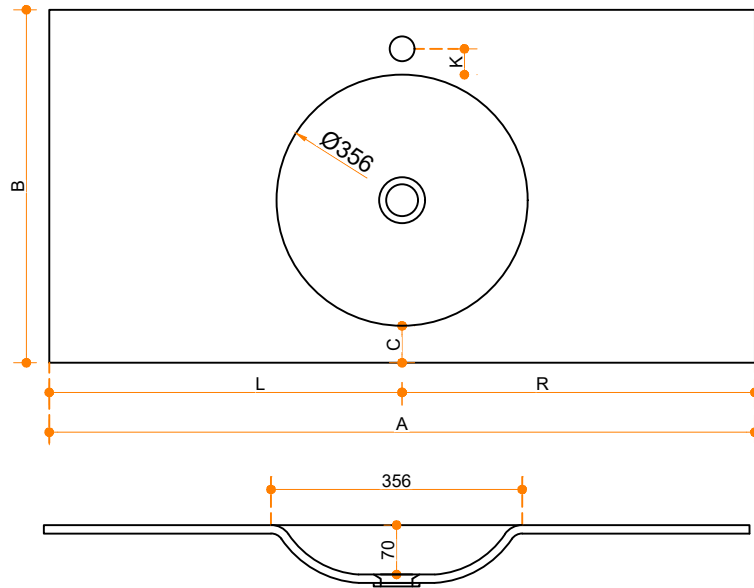

# Thermo Round 320 - enkel

Type 1: 12mm wastafelblad op meubel  
 Type 2: Wastafelblad opgedikt met 18mm Multiplex t.b.v. ophanging aan muur.  
 Type 3: Wastafelblad volledig opgedikt (dichte kist) t.b.v. montage op meubel

Vul hieronder uw gewenste gegevens in:

Vul hieronder uw gewenste spoelbakafmetingen in:  
 Type spoelbak: Thermo Round 320 - enkel

Afmetingen wastafelblad in mm

A = \_\_\_\_\_  
 B = \_\_\_\_\_  
 L = \_\_\_\_\_  
 R = \_\_\_\_\_  
 C = \_\_\_\_\_  
 H = \_\_\_\_\_

K = \_\_\_\_\_

**Opmerkingen:**

Type wastafelblad: \_\_\_\_\_ Type 1 / Type 2 / Type 3  
 Ophangbeugels bijgeleverd? \_\_\_\_\_ JA / NEE  
 Kraangat: \_\_\_\_\_ JA / NEE  
 Zichtzijdes wastafelblad: \_\_\_\_\_ Links / Voor / Rechts  
 Condities: \_\_\_\_\_ Af fabriek / Leveren / Monteren