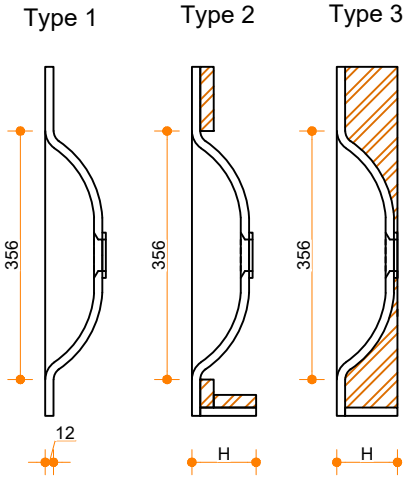

# Thermo Round 320 - dubbel

Type 1: 12mm wastafelblad op meubel  
 Type 2: Wastafelblad opgedikt met 18mm Multiplex t.b.v. ophanging aan muur.  
 Type 3: Wastafelblad volledig opgedikt (dichte kist) t.b.v. montage op meubel

Vul hieronder uw gewenste gegevens in:

Vul hieronder uw gewenste spoelbakafmetingen in:  
 Type spoelbak: Thermo Round 320- dubbel

Afmetingen wastafelblad in mm

A = \_\_\_\_\_  
 B = \_\_\_\_\_  
 L = \_\_\_\_\_  
 R = \_\_\_\_\_  
 C = \_\_\_\_\_  
 H = \_\_\_\_\_

K = \_\_\_\_\_  
 T = \_\_\_\_\_

**Opmerkingen:**

Type wastafelblad:	_____
Ophangbeugels bijgeleverd?	_____
Kraangat:	_____
Zichtzijdes wastafelblad:	_____
Conditie:	_____

**Cora Techniek B.V.**  
 Ommelseweg 54  
 5721 WV, Asten, NL