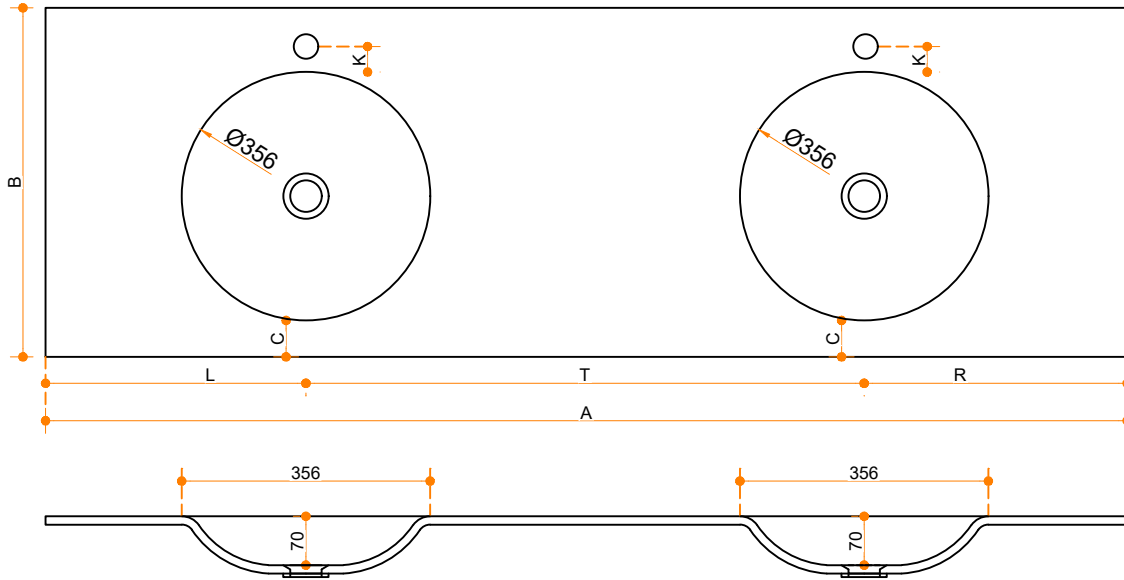

# Thermo Round 320 - dubbel

Type 1: 12mm wastafelblad op meubel  
 Type 2: Wastafelblad opgedikt met 18mm Multiplex t.b.v. ophanging aan muur.  
 Type 3: Wastafelblad volledig opgedikt (dichte kist) t.b.v. montage op meubel

Vul hieronder uw gewenste gegevens in:

Vul hieronder uw gewenste spoelbakafmetingen in:  
 Type spoelbak: Thermo Round 320- dubbel

Afmetingen wastafelblad in mm

A = \_\_\_\_\_  
 B = \_\_\_\_\_  
 L = \_\_\_\_\_  
 R = \_\_\_\_\_  
 C = \_\_\_\_\_  
 H = \_\_\_\_\_

K = \_\_\_\_\_  
 T = \_\_\_\_\_

**Opmerkingen:**

Type wastafelblad:	_____
Ophangbeugels bijgeleverd?	_____
Kraangat:	_____
Zichtzijdes wastafelblad:	_____
Conditie:	_____

**Cora Techniek B.V.**  
 Ommelseweg 54  
 5721 WV, Asten, NL