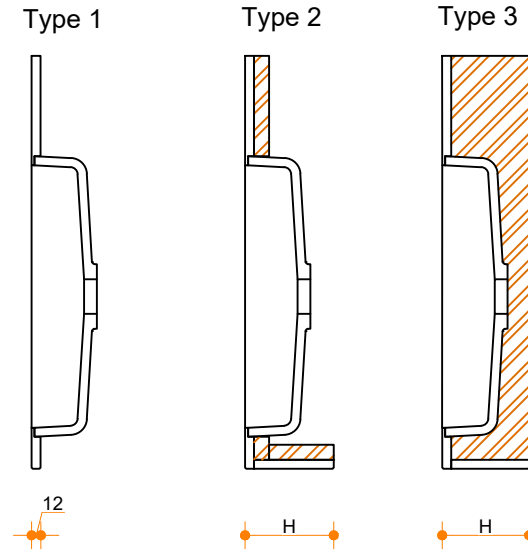

Cora Easy 550-350 - enkel

Type 1: 12mm wastafelblad op meubel
 Type 2: Wastafelblad opgedikt met 18mm Multiplex t.b.v. ophanging aan muur.
 Type 3: Wastafelblad volledig opgedikt (dichte kist) t.b.v. montage op meubel

Vul hieronder uw gewenste gegevens in:

Vul hieronder uw gewenste spoelbakafmetingen in:
 Type spoelbak: Cora Easy 550-350 - enkel

Afmetingen wastafelblad in mm

A = _____
 B = _____
 L = _____
 R = _____
 C = _____
 H = _____

K = _____

Opmerkingen:

Type wastafelblad:	_____
Ophangbeugels bijgeleverd?	_____
Kraangat:	_____
Zichtzijdes wastafelblad:	_____
Conditie:	_____

Cora Techniek B.V.
 Ommelseweg 54
 5721 WV, Asten, NL
 info@coratechniek.nl
 0493-670990