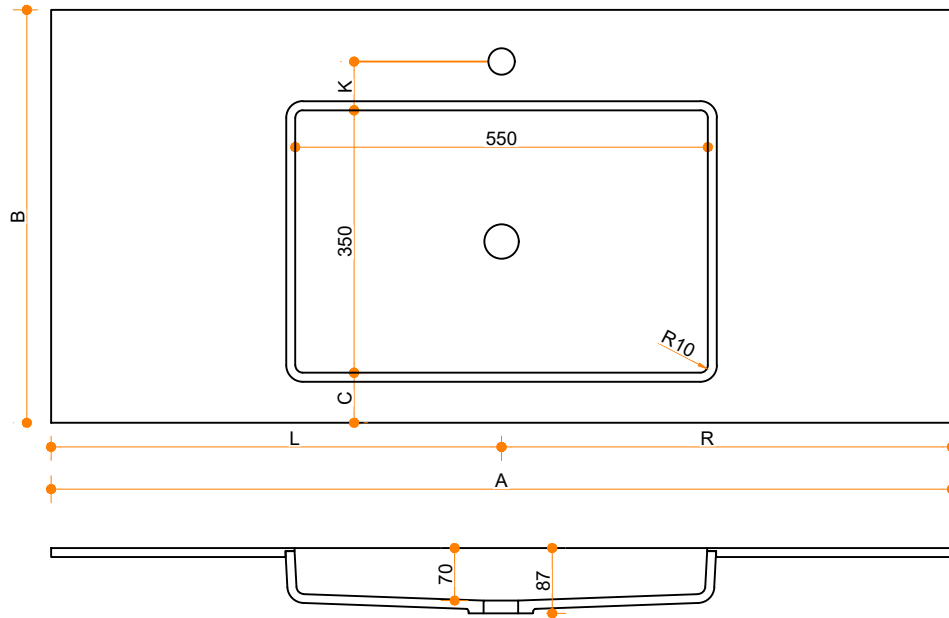

Cora Easy 550-350 - enkel

Type 1: 12mm wastafelblad op meubel
 Type 2: Wastafelblad opgedikt met 18mm Multiplex t.b.v. ophanging aan muur.
 Type 3: Wastafelblad volledig opgedikt (dichte kist) t.b.v. montage op meubel

Vul hieronder uw gewenste gegevens in:

Vul hieronder uw gewenste spoelbakafmetingen in:
 Type spoelbak: Cora Easy 550-350 - enkel

Afmetingen wastafelblad in mm

A = _____
 B = _____
 L = _____
 R = _____
 C = _____
 H = _____

K = _____

Opmerkingen:

Type wastafelblad:	_____
Ophangbeugels bijgeleverd?	_____
Kraangat:	_____
Zichtzijdes wastafelblad:	_____
Conditie:	_____

Cora Techniek B.V.
 Ommelseweg 54
 5721 WV, Asten, NL
 info@coratechniek.nl
 0493-670990

**CORA
 TECHNIK**

Sterk in Solid Surface werk

Klant:	Omschrijving:	Levertijd:
Ordernummer:	Materiaal:	Kleur:
Commissie:	Dikte:	Conditie:
Datum:		