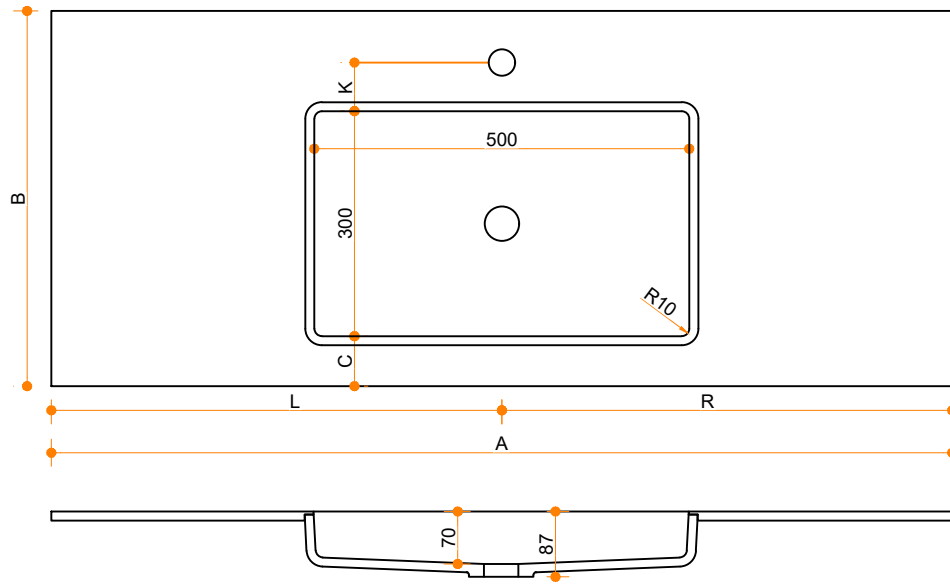

Cora Easy 500-300 - enkel

Type 1

Type 2

Type 3

Type 1: 12mm wastafelblad op meubel

Type 2: Wastafelblad opgedikt met 18mm Multiplex t.b.v. ophanging aan muur.

Type 3: Wastafelblad volledig opgedikt (dichte kist) t.b.v. montage op meubel

Vul hieronder uw gewenste gegevens in:

Vul hieronder uw gewenste spoelbakafmetingen in:

Type spoelbak: Cora Easy 500-300 - enkel

Afmetingen wastafelblad in mm

A = _____

B = _____

L = _____

R = _____

C = _____

H = _____

K = _____

Opmerkingen:

Type wastafelblad: _____

Ophangbeugels bijgeleverd? _____

Kraangat: _____

Zichtzijdes wastafelblad: _____