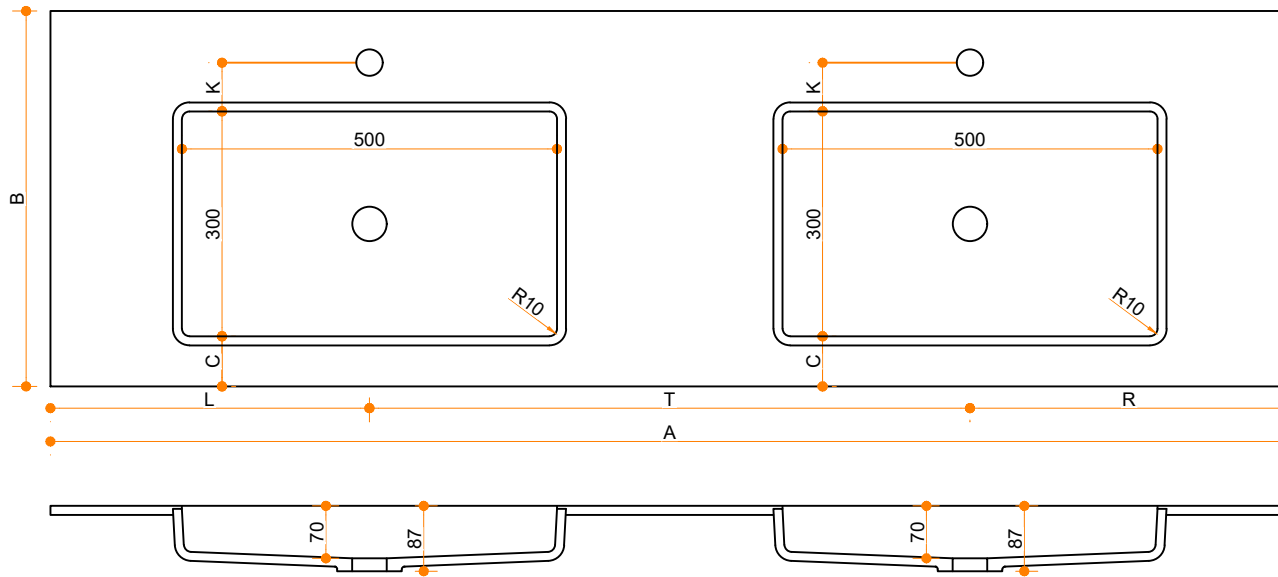

Cora Easy 500-300 - dubbel

Type 1

Type 2

Type 3

Type 1: 12mm wastafelblad op meubel
 Type 2: Wastafelblad opgedikt met 18mm Multiplex t.b.v. ophanging aan muur.
 Type 3: Wastafelblad volledig opgedikt (dichte kast) t.b.v. montage op meubel

Vul hieronder uw gewenste gegevens in:

Vul hieronder uw gewenste spoelbakafmetingen in:
 Type spoelbak: Cora Easy 500-300 - dubbel

Afmetingen wastafelblad in mm

A = _____
 B = _____
 L = _____
 R = _____
 C = _____
 H = _____

K = _____

Opmerkingen:

Type wastafelblad:	_____
Ophangbeugels bijgeleverd?	Type 1 / Type 2 / Type 3 JA / NEE
Kraangat:	JA / NEE
Zichtzijdes wastafelblad:	Links / Voor / Rechts
Conditie:	Af fabriek / Leveren / Monteren