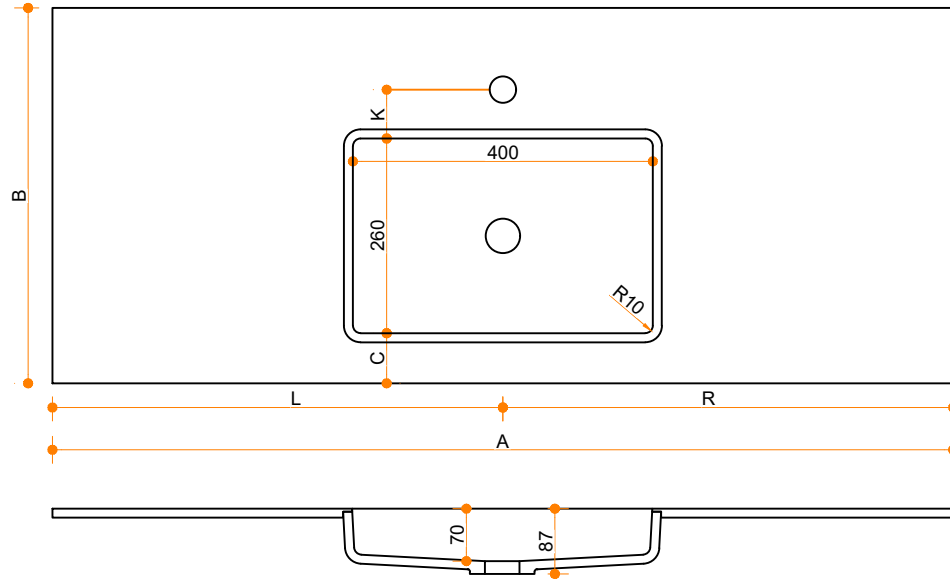

Cora Easy 400-260 - enkel

Type 1

Type 2

Type 3

Type 1: 12mm wastafelblad op meubel

Type 2: Wastafelblad opgedikt met 18mm Multiplex t.b.v. ophanging aan muur.

Type 3: Wastafelblad volledig opgedikt (dichte kist) t.b.v. montage op meubel

Vul hieronder uw gewenste gegevens in:

Vul hieronder uw gewenste spoelbakafmetingen in:

Type spoelbak: Cora Easy 400-260 - enkel

Afmetingen wastafelblad in mm

A = _____

B = _____

L = _____

R = _____

C = _____

H = _____

K = _____

Opmerkingen:

Type wastafelblad: _____

Ophangbeugels bijgeleverd? _____

Kraangat: _____

Zichtzijdes wastafelblad: _____