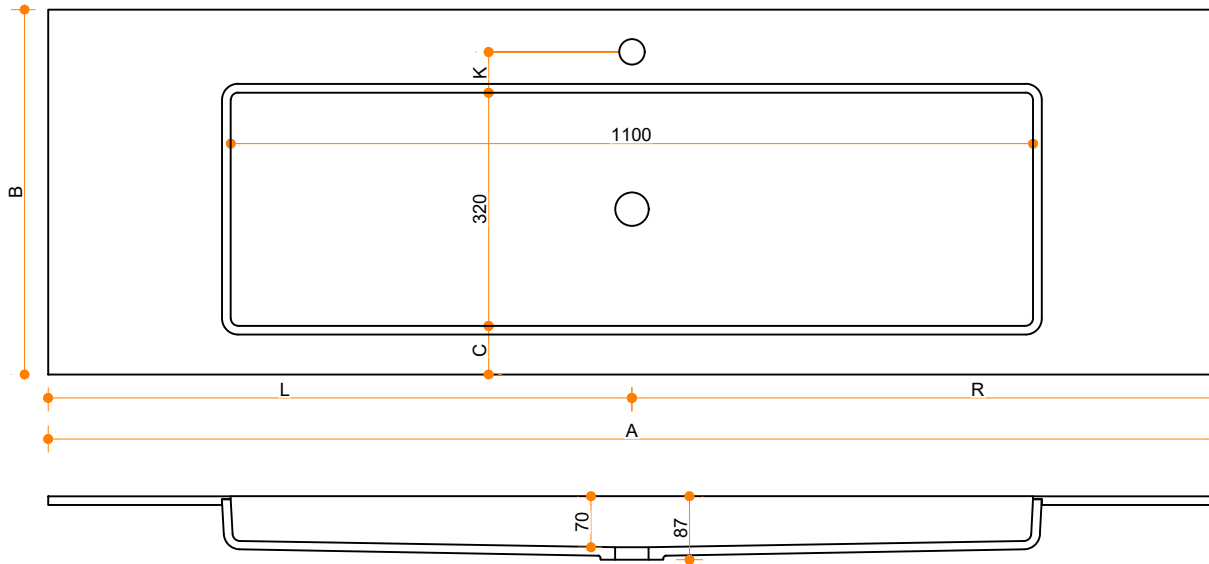

Cora Easy 1100-320 - enkel

Type 1

Type 2

Type 3

Type 1: 12mm wastafelblad op meubel
 Type 2: Wastafelblad opgedikt met 18mm Multiplex t.b.v. ophanging aan muur.
 Type 3: Wastafelblad volledig opgedikt (dichte kist) t.b.v. montage op meubel

Vul hieronder uw gewenste gegevens in:

Vul hieronder uw gewenste spoelbakafmetingen in:
 Type spoelbak: Cora Easy 1100-320 - enkel

Afmetingen wastafelblad in mm

A = _____
 B = _____
 L = _____
 R = _____
 C = _____
 H = _____