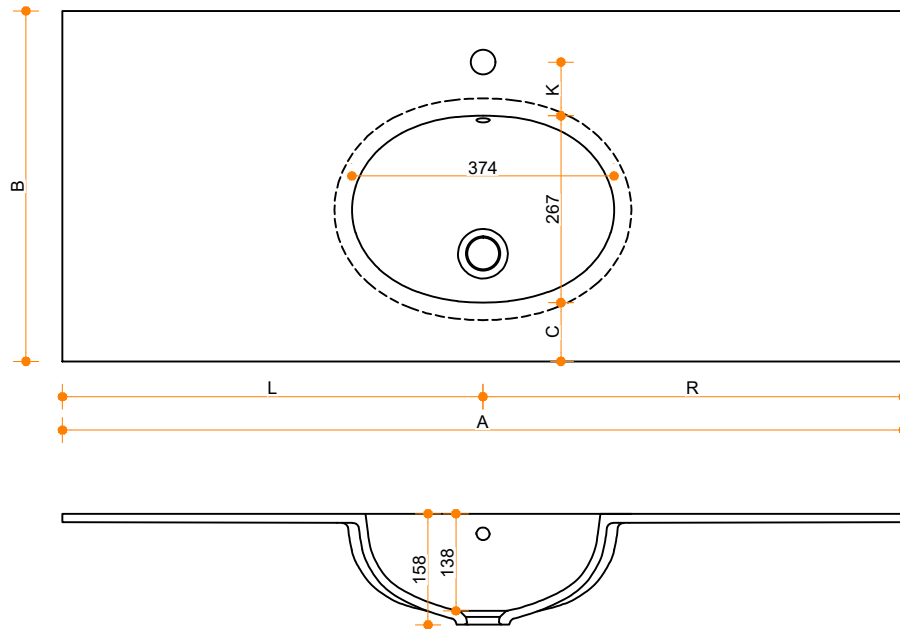

Calm 820 - enkel

Type 1: 12mm wastafelblad op meubel
 Type 2: Wastafelblad opgedikt met 18mm Multiplex t.b.v. ophanging aan muur.
 Type 3: Wastafelblad volledig opgedikt (dichte kist) t.b.v. montage op meubel

Vul hieronder uw gewenste gegevens in:

Vul hieronder uw gewenste spoelbakafmetingen in:
 Type spoelbak: **Calm 820 - enkel**

Afmetingen wastafelblad in mm

A = _____
 B = _____
 L = _____
 R = _____
 C = _____
 H = _____
 K = _____