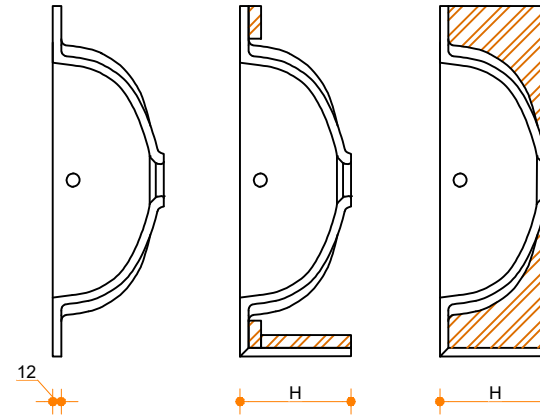

Calm 820 - enkel

Type 1: 12mm wastafelblad op meubel
 Type 2: Wastafelblad opgedikt met 18mm Multiplex t.b.v. ophanging aan muur.
 Type 3: Wastafelblad volledig opgedikt (dichte kist) t.b.v. montage op meubel

Vul hieronder uw gewenste gegevens in:

Vul hieronder uw gewenste spoelbakafmetingen in:
 Type spoelbak: **Calm 820 - enkel**

Afmetingen wastafelblad in mm

A = _____
 B = _____
 L = _____
 R = _____
 C = _____
 H = _____
 K = _____