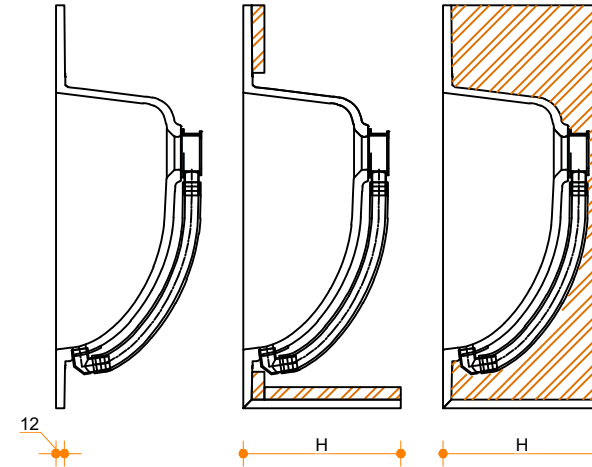

Calm 815 - dubbel

Type 1: 12mm wastafelblad op meubel
 Type 2: Wastafelblad opgedikt met 18mm Multiplex t.b.v. ophanging aan muur.
 Type 3: Wastafelblad volledig opgedikt (dichte kist) t.b.v. montage op meubel

Vul hieronder uw gewenste gegevens in:

Vul hieronder uw gewenste spoelbakafmetingen in:
 Type spoelbak: **Calm 815 - dubbel**

Afmetingen wastafelblad in mm

A = _____
 B = _____
 L = _____
 R = _____
 C = _____
 H = _____
 K = _____
 T = _____