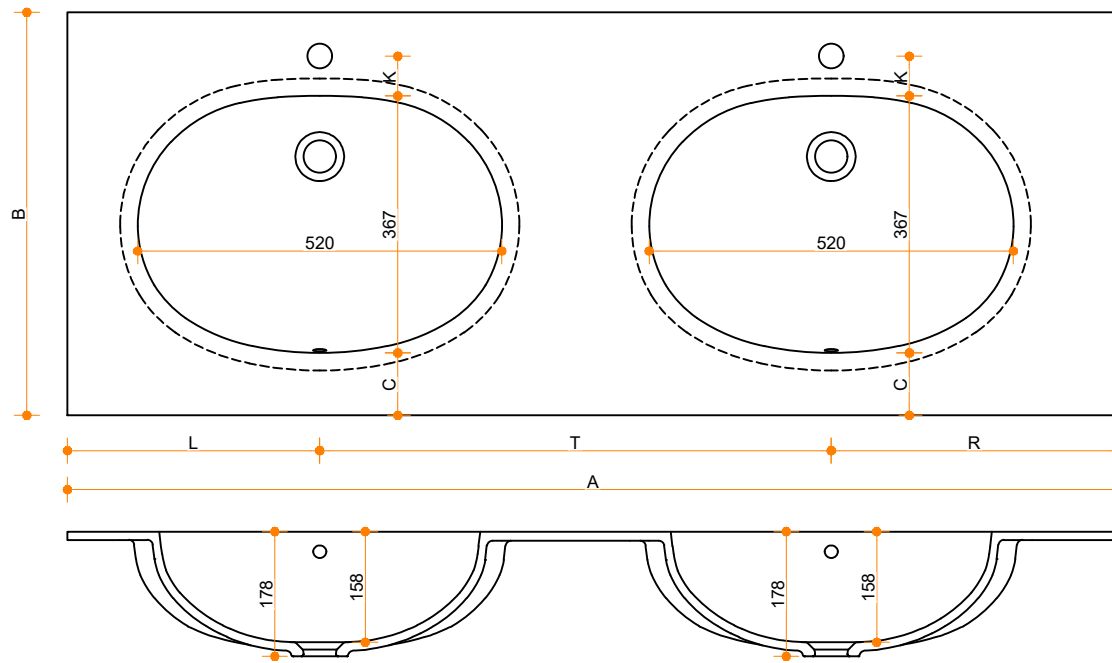

Calm 815 - dubbel

Type 1: 12mm wastafelblad op meubel
 Type 2: Wastafelblad opgedikt met 18mm Multiplex t.b.v. ophanging aan muur.
 Type 3: Wastafelblad volledig opgedikt (dichte kist) t.b.v. montage op meubel

Vul hieronder uw gewenste gegevens in:

Vul hieronder uw gewenste spoelbakafmetingen in:
 Type spoelbak: **Calm 815 - dubbel**

Afmetingen wastafelblad in mm

A = _____
 B = _____
 L = _____
 R = _____
 C = _____
 H = _____
 K = _____
 T = _____