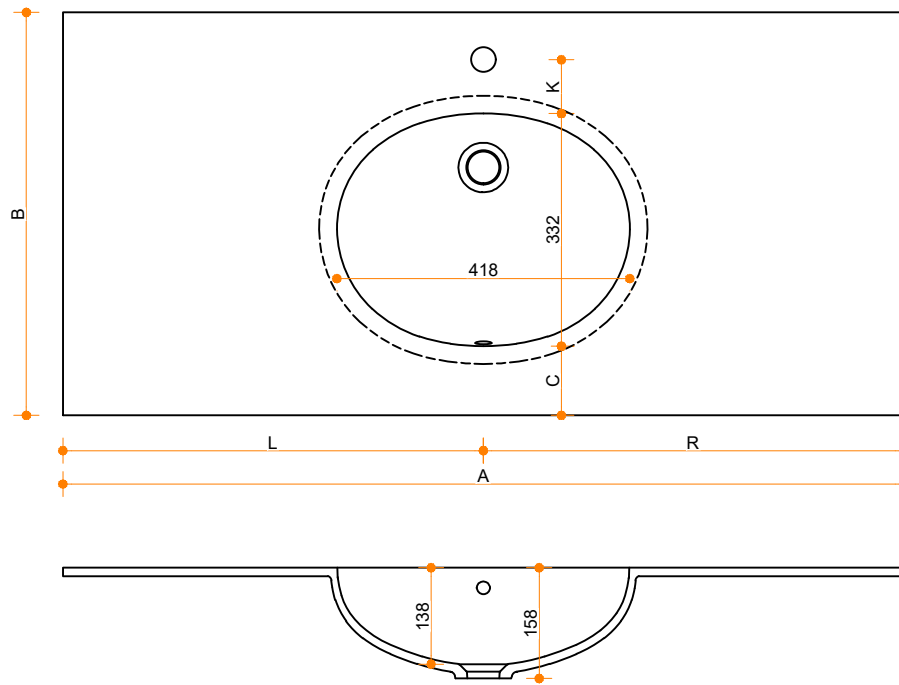

Calm 810 - enkel

Type 1: 12mm wastafelblad op meubel
 Type 2: Wastafelblad opgedikt met 18mm Multiplex t.b.v. ophanging aan muur.
 Type 3: Wastafelblad volledig opgedikt (dichte kist) t.b.v. montage op meubel

Vul hieronder uw gewenste gegevens in:

Vul hieronder uw gewenste spoelbakafmetingen in:
 Type spoelbak: **Calm 810 - enkel**

Afmetingen wastafelblad in mm

A = _____
 B = _____
 L = _____
 R = _____
 C = _____
 H = _____
 K = _____