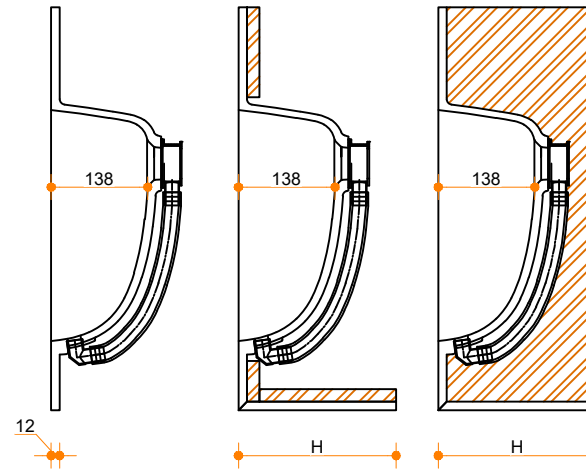

Calm 810 - enkel

Type 1: 12mm wastafelblad op meubel
 Type 2: Wastafelblad opgedikt met 18mm Multiplex t.b.v. ophanging aan muur.
 Type 3: Wastafelblad volledig opgedikt (dichte kist) t.b.v. montage op meubel

Vul hieronder uw gewenste gegevens in:

Vul hieronder uw gewenste spoelbakafmetingen in:
 Type spoelbak: **Calm 810 - enkel**

Afmetingen wastafelblad in mm

A = _____
 B = _____
 L = _____
 R = _____
 C = _____
 H = _____
 K = _____