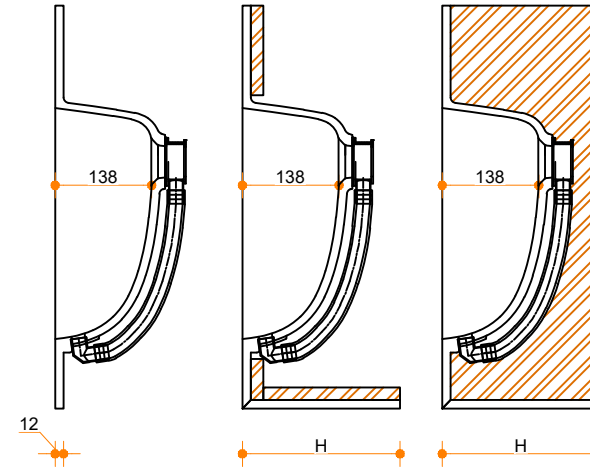

Calm 810 - dubbel

Type 1: 12mm wastafelblad op meubel
 Type 2: Wastafelblad opgedikt met 18mm Multiplex t.b.v. ophanging aan muur.
 Type 3: Wastafelblad volledig opgedikt (dichte kist) t.b.v. montage op meubel

Vul hieronder uw gewenste gegevens in:

Vul hieronder uw gewenste spoelbakafmetingen in:
 Type spoelbak: **Calm 810 - dubbel**

Afmetingen wastafelblad in mm

A = _____
 B = _____
 L = _____
 R = _____
 C = _____
 H = _____