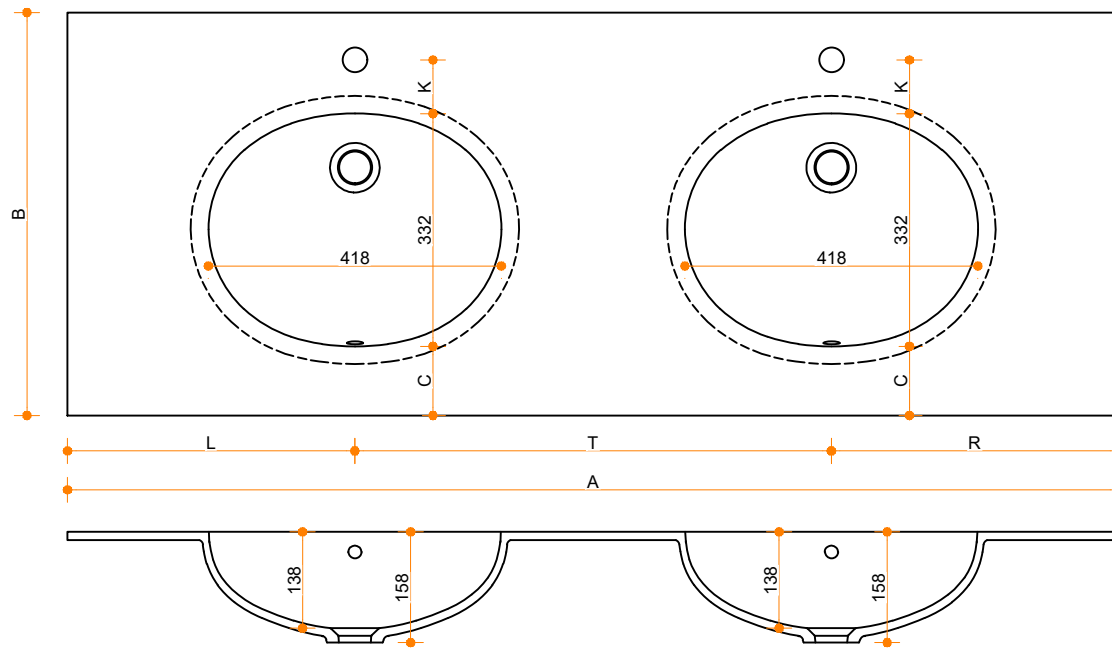

Calm 810 - dubbel

Type 1: 12mm wastafelblad op meubel
 Type 2: Wastafelblad opgedikt met 18mm Multiplex t.b.v. ophanging aan muur.
 Type 3: Wastafelblad volledig opgedikt (dichte kist) t.b.v. montage op meubel

Vul hieronder uw gewenste gegevens in:

Vul hieronder uw gewenste spoelbakafmetingen in:
 Type spoelbak: **Calm 810 - dubbel**

Afmetingen wastafelblad in mm

A = _____
 B = _____
 L = _____
 R = _____
 C = _____
 H = _____