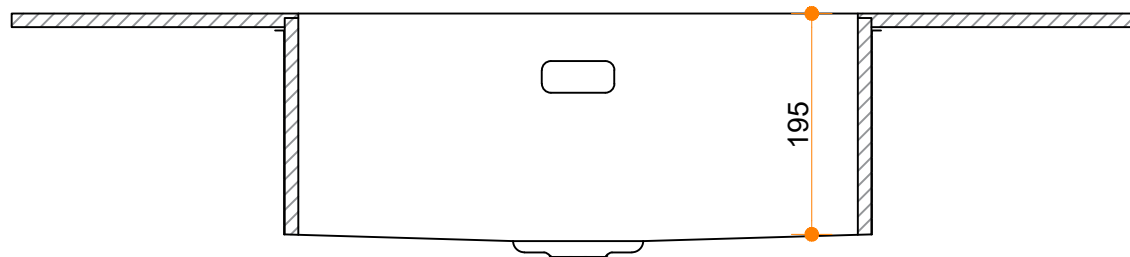

Cora Stretto kitchen 52WT

LORREINE 52WT 52WT-Gold

52WT-Copper

52WT-GunMetal

Cora Techniek B.V.
Ommelseweg 54
5721 WV, Asten, NL
info@coratechniek.nl
0493-670990

CORA
TECHNIEK

Sterk in Solid Surface werk

Klant:	Omschrijving:	Levertijd:
Ordernummer:	Materiaal:	Kleur:
Commissie:	Dikte:	Conditie:
Datum:		