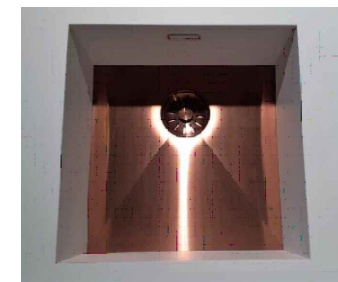

Cora Stretto kitchen 52WT

LORREINE 52WT 52WT-Gold

52WT-Copper

52WT-GunMetal

Cora Techniek B.V.
Ommelseweg 54
5721 WV, Asten, NL
info@coratechniek.nl
0493-670990

CORA
TECHNIEK

Sterk in Solid Surface werk

Klant:	Omschrijving:	Levertijd:
Ordernummer:	Materiaal:	Kleur:
Commissie:	Dikte:	Conditie:
Datum:		