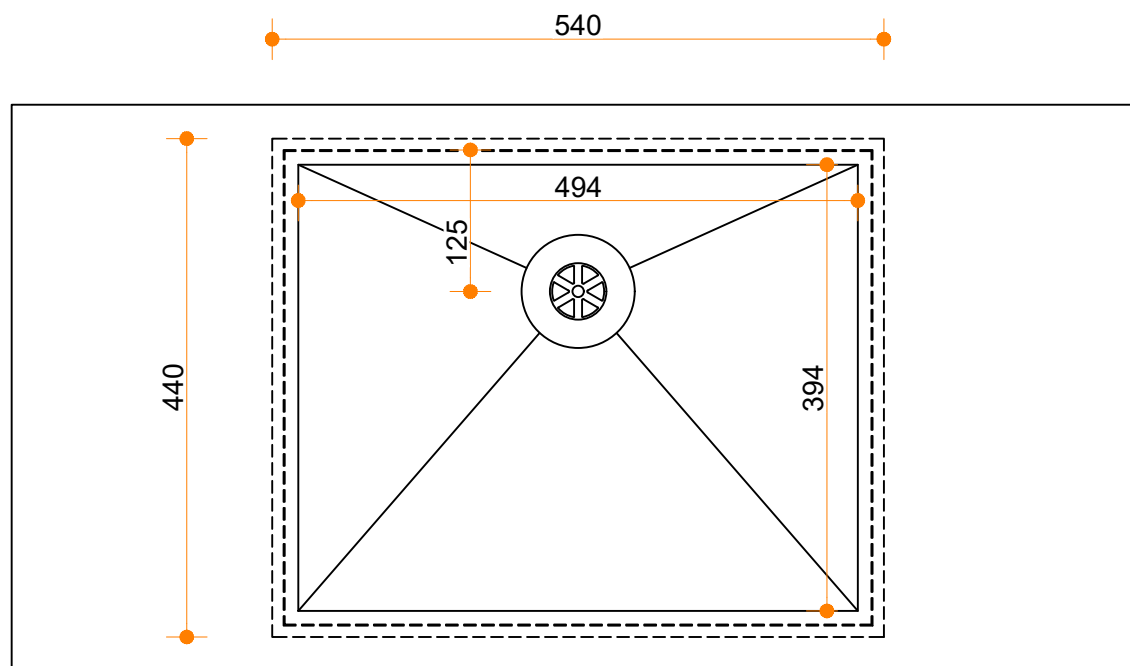

Cora Stretto kitchen 52WT

LORREINE 52WT 52WT-Gold

52WT-Copper

52WT-GunMetal

Cora Techniek B.V.
Ommelseweg 54
5721 WV, Asten, NL
info@coratechniek.nl
0493-670990

CORA
TECHNIEK

Sterk in Solid Surface werk

Klant:	Omschrijving:	Levertijd:
Ordernummer:	Materiaal:	Kleur:
Commissie:	Dikte:	Conditie:
Datum:		