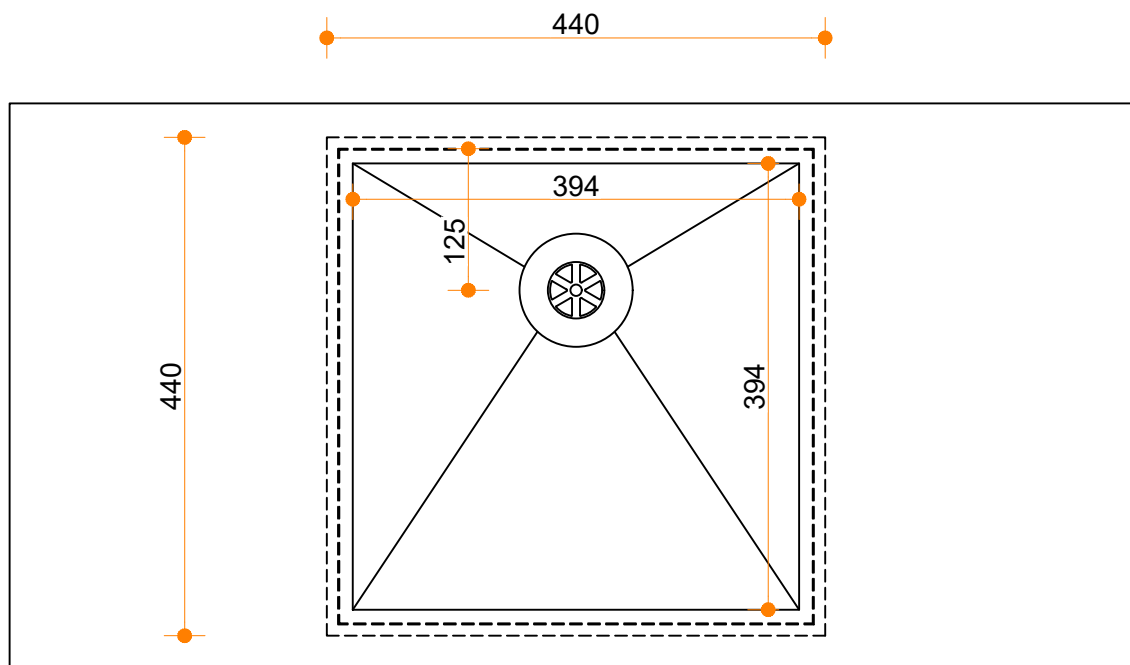

Cora Stretto kitchen 42WT

LORREINE 42WT 42WT-Gold

42WT-Copper

42WT-GunMetal

Cora Techniek B.V.
Ommelseweg 54
5721 WV, Asten, NL

info@coratechniek.nl
0493-670990

CORA
TECHNIEK

Sterk in Solid Surface werk