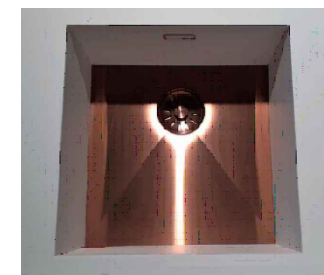

Cora Stretto kitchen 42WT

LORREINE 42WT 42WT-Gold

42WT-Copper

42WT-GunMetal

Cora Techniek B.V.
Ommelseweg 54
5721 WV, Asten, NL

info@coratechniek.nl
0493-670990

CORA
TECHNIEK

Sterk in Solid Surface werk