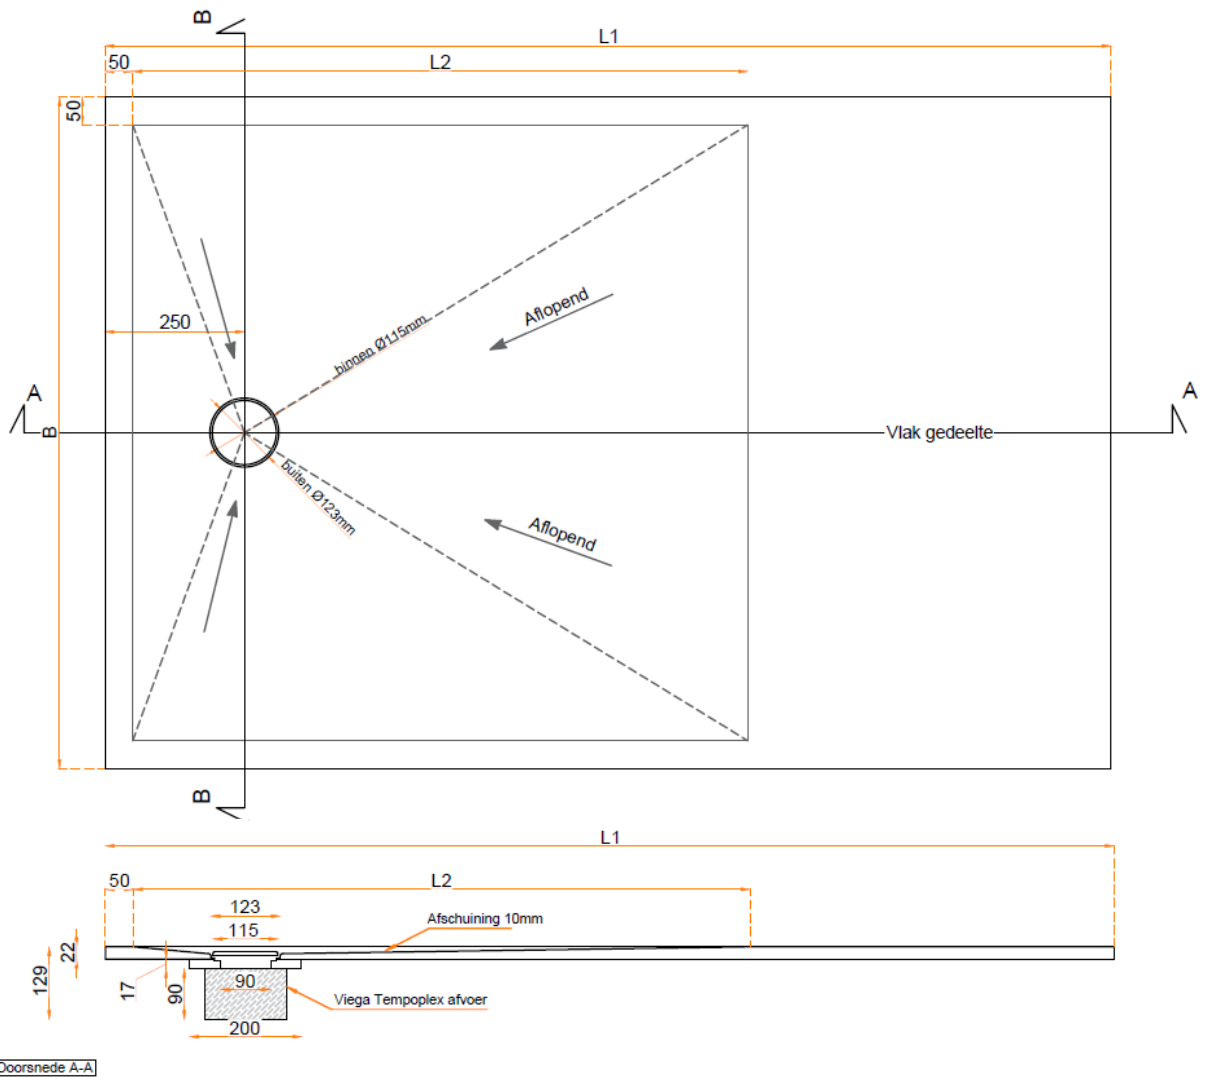

Doorsnede A-A

TENSO 1100

CODE	B	L1	L2	Excl BTW	Incl BTW
TENSO 1100-1200	1100	1200	1100	€ 2.500	€ 3.025
TENSO 1100-1500	1100	1500	1100	€ 2.875,21	€ 3.479
TENSO 1100-1800	1100	1800	1100	€ 3.250,41	€ 3.933
TENSO 1100-2400	1100	2400	1100	€ 3.950,41	€ 4.780
TENSO 1100-3000	1100	3000	1100	€ 4.700,00	€ 5.687

TENSO 1000

CODE	B	L1	L2	Excl BTW	Incl BTW
TENSO 1200-1200	1200	1200	1100	€ 2.525,62	€ 3.056
TENSO 1200-1500	1200	1500	1100	€ 2.925,62	€ 3.540
TENSO 1200-1800	1200	1800	1100	€ 3.326,45	€ 4.025
TENSO 1200-2400	1200	2400	1100	€ 4.025,62	€ 4.871
TENSO 1200-3000	1200	3000	1100	€ 4.775,21	€ 5.778